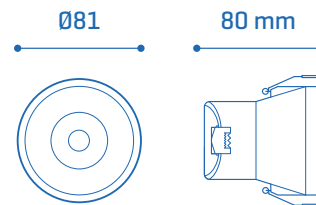

DELTA DATASHEET

DELTA 6W

	W	K	Lm	Colour	
31000063W	6W	3000K	420	Matt White	1/60
31000063N	6W	3000K	400	Matt Black	1/60

220-240 V
50-60 Hz
CRI >80

- Conexión "loop in loop out".
- "Loop in loop out" connection.
- Connexion "repiquage".
- Collegamento in cascata.
- Verbindung "loop in loop out".

BODY **ALU** + Thermal Plastic

DELTA DATASHEET

DELTA 8.5W

	W	K	Lm	Colour	
31000083W	8.5W	3000K	640	Matt White	1/60
31000083N	8.5W	3000K	595	Matt Black	1/60

|
 |
 220-240 V
50-60 Hz
CRI >80

|
 |
 |
 |
 |
 |
 |
 |
 |

- Conexión "loop in loop out".
- "Loop in loop out" connection.
- Connexion "repiquage".
- Collegamento in cascata.
- Verbindung "loop in loop out".

BODY + Thermal Plastic