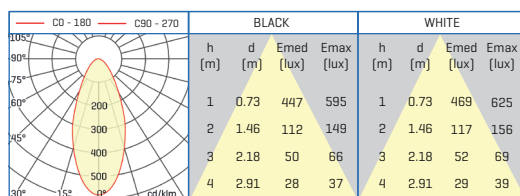

DELTA DATASHEET

DELTA 6W

	W	K	Lm	Colour	
31000063W	6W	3000K	420	Matt White	1/60
31000063N	6W	3000K	400	Matt Black	1/60

220-240 V
50-60 Hz
CRI >80

- Conexión "loop in loop out".
- "Loop in loop out" connection.
- Connexion "repiquage".
- Collegamento in cascata.
- Verbindung "loop in loop out".

BODY **ALU** + Thermal Plastic

DELTA DATASHEET

DELTA 8.5W

	W	K	Lm	Colour	
31000083W	8.5W	3000K	640	Matt White	1/60
31000083N	8.5W	3000K	595	Matt Black	1/60

|
 |
 220-240 V
50-60 Hz
CRI >80

|
 |
 |
 |
 |
 |
 |
 |
 |