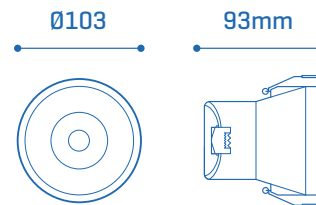

DELTA DATASHEET

DELTA 6W

	W	K	Lm	Colour	
31000063W	6W	3000K	420	Matt White	1/60
31000063N	6W	3000K	400	Matt Black	1/60

220-240 V
50-60 Hz
CRI >80

- Conexión "loop in loop out".
- "Loop in loop out" connection.
- Connexion "repiquage".
- Collegamento in cascata.
- Verbindung "loop in loop out".

BODY **ALU** + Thermal Plastic

DELTA DATASHEET

DELTA 8.5W

	W	K	Lm	Colour	
31000083W	8.5W	3000K	640	Matt White	1/60
31000083N	8.5W	3000K	595	Matt Black	1/60

|
 |
 220-240 V
50-60 Hz
CRI >80

|
 |
 |
 |
 |
 |
 |
 |
 |

- Conexión "loop in loop out".
- "Loop in loop out" connection.
- Connexion "repiquage".
- Collegamento in cascata.
- Verbindung "loop in loop out".

BODY + Thermal Plastic