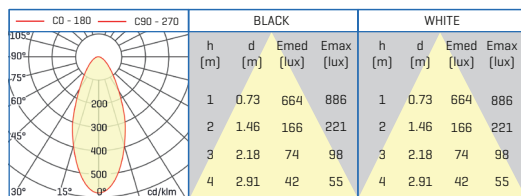

BODY + Thermal Plastic