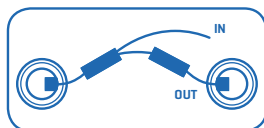

DELTA DATASHEET

DELTA 6W

	W	K	Lm	Colour	
31000063W	6W	3000K	420	Matt White	1/60
31000063N	6W	3000K	400	Matt Black	1/60

220-240 V
50-60 Hz
CRI >80

- Conexión "loop in loop out".
- "Loop in loop out" connection.
- Connexion "repiquage".
- Collegamento in cascata.
- Verbindung "loop in loop out".

- Conexión "loop in loop out".
- "Loop in loop out" connection.
- Connexion "repiquage".
- Collegamento in cascata.
- Verbindung "loop in loop out".

BODY + Thermal Plastic