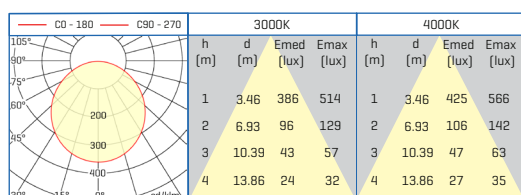

# COMET DATASHEET

## COMET

	W	K	Lm	Colour	
30930203W	20W	3000K	1450	Matt White	1/4
30930203A	20W	3000K	1450	Anthracite	1/4
30930204W	20W	4000K	1600	Matt White	1/4
30930204A	20W	4000K	1600	Anthracite	1/4