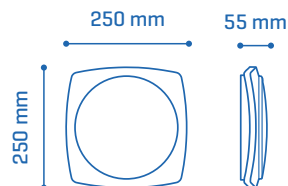

# COMET DATASHEET

## COMET

	W	K	Lm	Colour	
30930203W	20W	3000K	1450	Matt White	1/4
30930203A	20W	3000K	1450	Anthracite	1/4
30930204W	20W	4000K	1600	Matt White	1/4
30930204A	20W	4000K	1600	Anthracite	1/4