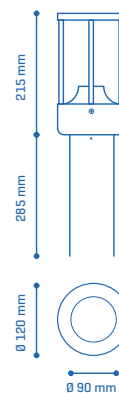

CANDELA DATA SHEET

CANDELA Wall

	W	Beam	Colour	Icon
30800000A	MAX 18W	E27	Anthracite	1/12
30800000AS	MAX 18W	E27	Anthracite	1/12

100-240 V
50-60 Hz

SENSOR
PIR

07

44

NO INCL

OUTDOOR
INDOOR

BODY ALU + Glass

CANDELA DATA SHEET

CANDELA Floor

	W	Beam	Colour	Code
30800001A	MAX 18W	E27	Anthracite	1/6

100-240 V
50-60 Hz

BODY ALU + Glass