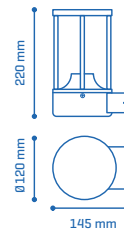

CANDELA DATA SHEET

CANDELA Wall

	W	Beam	Colour	Icon
30800000A	MAX 18W	E27	Anthracite	1/12
30800000AS	MAX 18W	E27	Anthracite	1/12

100-240 V
50-60 Hz

SENSOR
PIR

07

44

NO INCL

OUTDOOR
INDOOR

BODY ALU + Glass

CANDELA DATA SHEET

CANDELA Floor

	W	Beam	Colour	Code
30800001A	MAX 18W	E27	Anthracite	1/6

100-240 V
50-60 Hz

BODY ALU + Glass