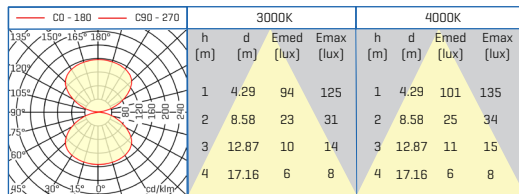

BETA DATA SHEET

BETA Sensor

	W	K	Lm	Colour	
30820133WS	13W	3000K	845	Matt White	1/8
30820133AS	13W	3000K	845	Anthracite	1/8
30820134WS	13W	4000K	910	Matt White	1/8
30820134AS	13W	4000K	910	Anthracite	1/8