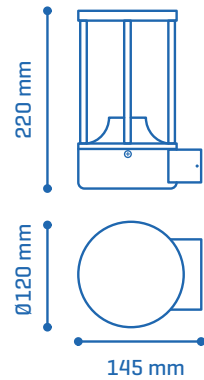

CANDELA DATA SHEET

CANDELA Wall

	W	///	Colour	
30800000A	MAX 18W	E27	Anthracite	1/12
30800000AS	MAX 18W	E27	Anthracite	1/12

| 100-240 V
50-60 Hz

BODY **ALU** + Glass

CANDELA DATA SHEET

CANDELA Floor

	W	///	Colour	
30800001A	MAX 18W	E27	Anthracite	1/6