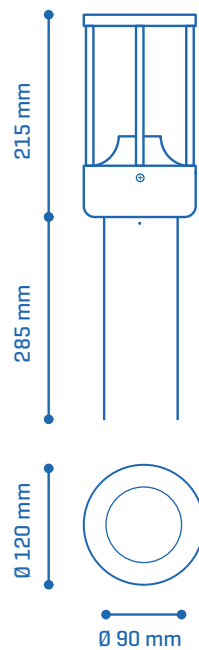

CANDELA DATA SHEET

CANDELA Wall

	W	///	Colour	
30800000A	MAX 18W	E27	Anthracite	1/12
30800000AS	MAX 18W	E27	Anthracite	1/12

| 100-240 V
50-60 Hz

BODY **ALU** + Glass

CANDELA DATA SHEET

CANDELA Floor

	W	///	Colour	
30800001A	MAX 18W	E27	Anthracite	1/6

BODY **ALU** + Glass