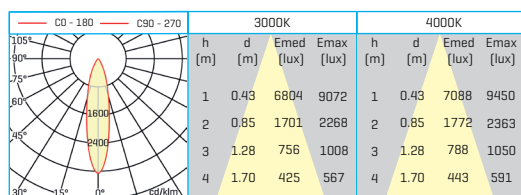

ZOOM LED 24°