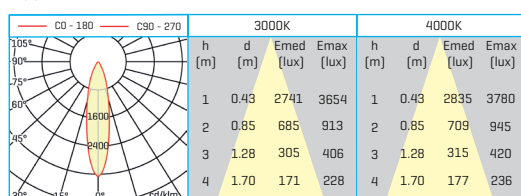

ZOOM LED 24°