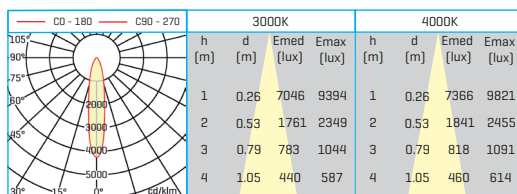

ZOOM LED 15°