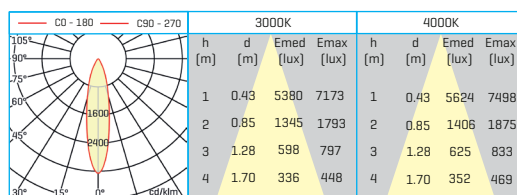

ZOOM LED 24°