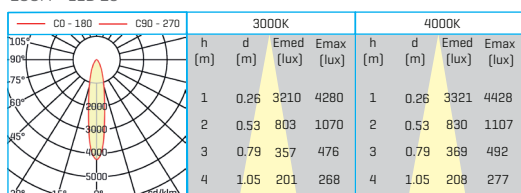

ZOOM LED 15°