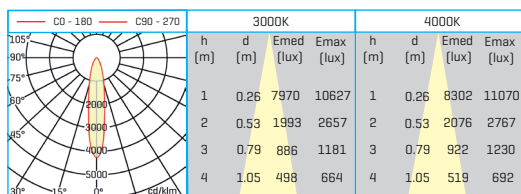

ZOOM LED 15°