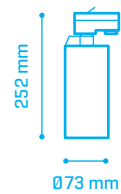

ACCESSORIES

30281400	Zoom Reflector 15° 14W	1
30291400	Zoom Reflector 24° 14W	1