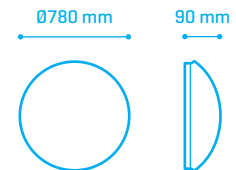

# SURF<sub>XXL</sub>

SURF XXL

		W	K	Lm					
30381003		100W	3000K	6500	1/3				
LED SMD		220-240 V 50-60 Hz CRI >80	IP 20	PF > 0,9	DIM 1-10V	ON OFF > 15.000	30.000 h.	120°	DRIVER INCL

MAT PMMA · COLOUR: Blanco / White / Blanc