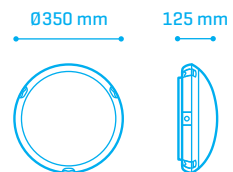

## RAIN

	W	K	Lm	
30030204	20W	4000K	1500	1/8
30040204	20W	4000K	1500	1/8

220-240 V  
50-60 Hz  
CRI >83

SENSOR  
OPTIONS

65

> 0,85

NO DIM

> 15.000

30.000 h.

120°

DRIVER  
INCL

MAT PC · COLOUR: Blanco / White / Blanc