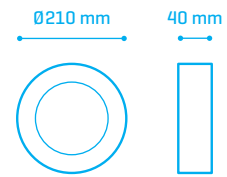

# FLAT SURFACE

FLAT Surface

	W	K	Lm	mA	
<a href="#">30090184</a>	18W	4000K	1440	300	1/20
<a href="#">30090186</a>	18W	6000K	1440	300	1/20

110-265 V  
50-60 Hz  
CRI >80

FLAT Surface Square

	W	K	Lm	mA	
<a href="#">30270184</a>	18W	4000K	1440	300	1/20
<a href="#">30270186</a>	18W	6000K	1440	300	1/20

110-265 V  
50-60 Hz  
CRI >80

 ALU · COLOUR: Blanco Mate / Matt White / Blanc Mat