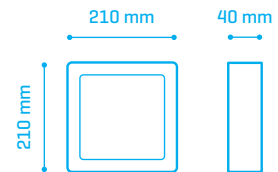

# FLAT SURFACE

FLAT Surface

	W	K	Lm	mA	
<a href="#">30090184</a>	18W	4000K	1440	300	1/20
<a href="#">30090186</a>	18W	6000K	1440	300	1/20

110-265 V  
50-60 Hz  
CRI >80

FLAT Surface Square

	W	K	Lm	mA	
<a href="#">30270184</a>	18W	4000K	1440	300	1/20
<a href="#">30270186</a>	18W	6000K	1440	300	1/20

110-265 V  
50-60 Hz  
CRI >80

 ALU · COLOUR: Blanco Mate / Matt White / Blanc Mat