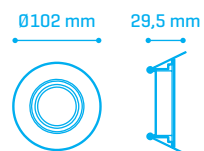

LOOP

LOOP

	W	
30350010	MAX 50W	1/100

LOOP Square

	W	
30350020	MAX 50W	1/100

LOOP Rectangular

	W	
30350030	MAX 50W	1/50

MAT ALU · COLOUR: Blanco Mate / Matt White / Blanc Mat