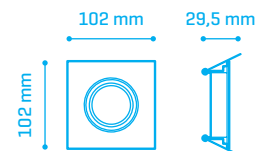

LOOP

LOOP

	W	
30350010	MAX 50W	1/100

LOOP Square

	W	
30350020	MAX 50W	1/100

LOOP Rectangular

	W	
30350030	MAX 50W	1/50

MAT ALU · COLOUR: Blanco Mate / Matt White / Blanc Mat