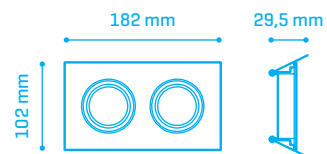

LOOP

LOOP

	W	
30350010	MAX 50W	1/100

LOOP Square

	W	
30350020	MAX 50W	1/100

LOOP Rectangular

	W	
30350030	MAX 50W	1/50

MAT ALU · COLOUR: Blanco Mate / Matt White / Blanc Mat