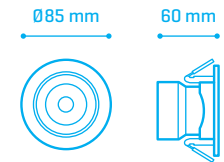

RINGO

RINGO 7W

	W	K	Lm	
30150073	7W	3000K	590	1/60
30150074	7W	4000K	650	1/60

RINGO 10W

	W	K	Lm	
30150103	10W	3000K	950	1/40
30150104	10W	4000K	1000	1/40
30300103				 10W 3000K 950 1/40
30300104				 10W 4000K 1000 1/40