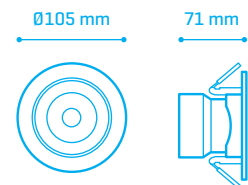

RINGO

RINGO 7W

	W	K	Lm	
30150073	7W	3000K	590	1/60
30150074	7W	4000K	650	1/60

RINGO 10W

	W	K	Lm	
30150103	10W	3000K	950	1/40
30150104	10W	4000K	1000	1/40
30300103				 10W 3000K 950 1/40
30300104				 10W 4000K 1000 1/40