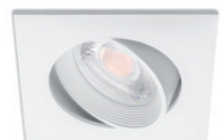

MAN

MAN Fix

	W	Colour	
30340010	MAX 50W	Matt White	1/100
30340020	MAX 50W	Nickel Satin	1/100

MAN Tilt

	W	Colour	
30340030	MAX 50W	Matt White	1/100
30340040	MAX 50W	Nickel Satin	1/100

MAN Tilt Square

	W	Colour	
30340050	MAX 50W	Matt White	1/100
30340060	MAX 50W	Nickel Satin	1/100