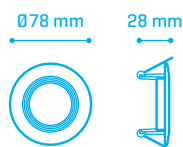

MAN

MAN Fix

	W	Colour	
30340010	MAX 50W	Matt White	1/100
30340020	MAX 50W	Nickel Satin	1/100

MAN Tilt

	W	Colour	
30340030	MAX 50W	Matt White	1/100
30340040	MAX 50W	Nickel Satin	1/100

MAN Tilt Square

	W	Colour	
30340050	MAX 50W	Matt White	1/100
30340060	MAX 50W	Nickel Satin	1/100