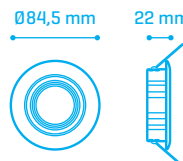

MAN

MAN Fix

	W	Colour	
30340010	MAX 50W	Matt White	1/100
30340020	MAX 50W	Nickel Satin	1/100

MAN Tilt

	W	Colour	
30340030	MAX 50W	Matt White	1/100
30340040	MAX 50W	Nickel Satin	1/100

MAN Tilt Square

	W	Colour	
30340050	MAX 50W	Matt White	1/100
30340060	MAX 50W	Nickel Satin	1/100