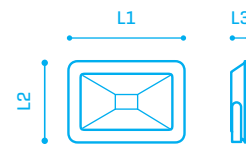

TUCK

TUCK

	W	K	Lm	Colour	L1 x L2 x L3	
30250104	10W	4000K	800	Matt Black	130 x 90 x 35 mm	1/20
30260104	10W	4000K	800	Matt White	130 x 90 x 35 mm	1/20
30250204	20W	4000K	1600	Matt Black	180 x 126 x 36 mm	1/10
30260204	20W	4000K	1600	Matt White	180 x 126 x 36 mm	1/10
30250304	30W	4000K	2400	Matt Black	210 x 147 x 37 mm	1/10
30260304	30W	4000K	2400	Matt White	210 x 147 x 37 mm	1/10
30250504	50W	4000K	4000	Matt Black	260 x 182 x 41 mm	1/6
30260504	50W	4000K	4000	Matt White	260 x 182 x 41 mm	1/6

220-240 V
50-60 Hz