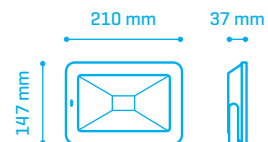

TUCK

TUCK

	W	K	Lm	Colour	L1 x L2 x L3	
30250104	10W	4000K	800	Matt Black	130 x 90 x 35 mm	1/20
30260104	10W	4000K	800	Matt White	130 x 90 x 35 mm	1/20
30250204 	20W	4000K	1600	Matt Black	180 x 126 x 36 mm	1/10
30260204 	20W	4000K	1600	Matt White	180 x 126 x 36 mm	1/10
30250304 	30W	4000K	2400	Matt Black	210 x 147 x 37 mm	1/10
30260304 	30W	4000K	2400	Matt White	210 x 147 x 37 mm	1/10
30250504 	50W	4000K	4000	Matt Black	260 x 182 x 41 mm	1/6
30260504 	50W	4000K	4000	Matt White	260 x 182 x 41 mm	1/6

220-240 V
50-60 Hz

TUCK SENSOR

TUCK Sensor

			W	K	Lm	Colour	L1 x L2 x L3	
30360304			30W	4000K	2400	Matt Black	210 x 147 x 37 mm	1/10
30370304			30W	4000K	2400	Matt White	210 x 147 x 37 mm	1/10

ACCESSORY

30360000	Tuck Remote Control · Mando a distancia	1
----------	---	---