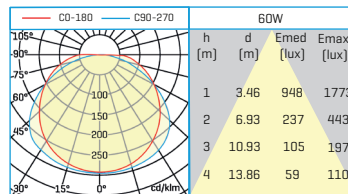

HYDRA Led 60W

	W	K	Lm	
30022604	60W	4000K	6000	1/8
30022606	60W	6000K	6000	1/8