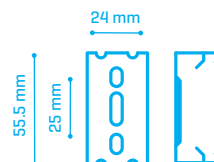

HYDRA LED LINKABLE

DATASHEET

HYDRA LED LINKABLE

DATASHEET

HYDRA Led 60W Linkable

	W	K	Lm	
30022604LK	60W	4000K	6000	1/8

- Conexión lineal
- Linkable
- Câblage traversant
- Collegabile
- Verknüpfbar

ACCESSORIES