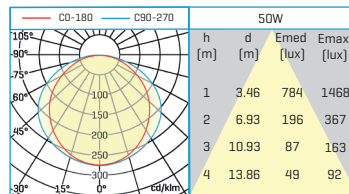

HYDRA Led 50W

	W	K	Lm	
30022504	50W	4000K	5000	1/8
30022506	50W	6000K	5000	1/8