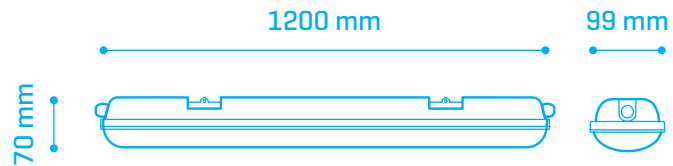

HYDRA Led 50W Linkable

	W	K	Lm	
30022504LK	50W	4000K	5000	1/8

- Conexión lineal
- Linkable
- Câblage transversant
- Collegabile
- Verknüpfbar

ACCESSORIES

30021000	Suspension Kit (for 2 Hydras)	1

MAT PC · COLOUR: Gris / Grey / Gris