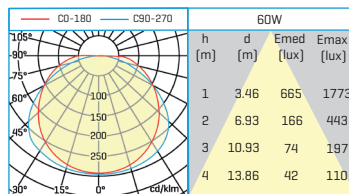

HYDRA LED LINKABLE

DATASHEET

HYDRA LED LINKABLE

DATASHEET

HYDRA Led 60W Linkable

	W	K	Lm	
30022604LK	60W	4000K	6000	1/8

- Conexión lineal
- Linkable
- Câblage traversant
- Collegabile
- Verknüpfbar

ACCESSORIES