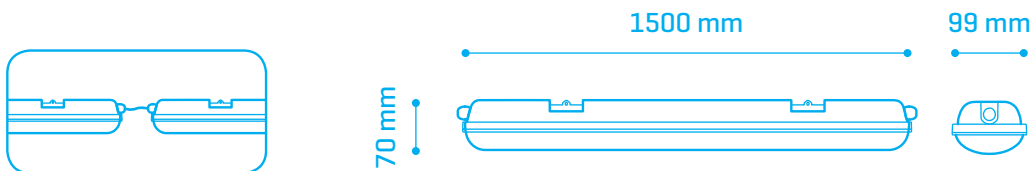

HYDRA LED LINKABLE

DATASHEET

HYDRA LED LINKABLE

DATASHEET

HYDRA Led 60W Linkable

	W	K	Lm	
30022604LK	60W	4000K	6000	1/8

- Conexión lineal
- Linkable
- Câblage traversant
- Collegabile
- Verknüpfbar

ACCESSORIES