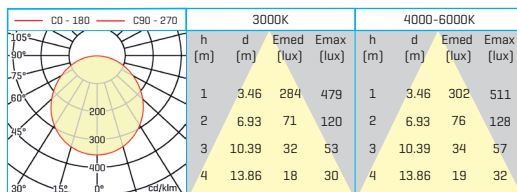

## FLAT 18W

	W	K	Lm	mA	⊞
30070183	18W	3000K	1350	300	1/20
30070184	18W	4000K	1440	300	1/20
30070186	18W	6000K	1440	300	1/20

| 
 | 
 85-265 V  
50-60 Hz  
CRI >80

-20+50°C | 
 | 
 | 
 NO DIM | 
 > 15.000 | 
 30.000 h. | 
 120° | 
 DRIVER INCL | 
 Ø210 mm