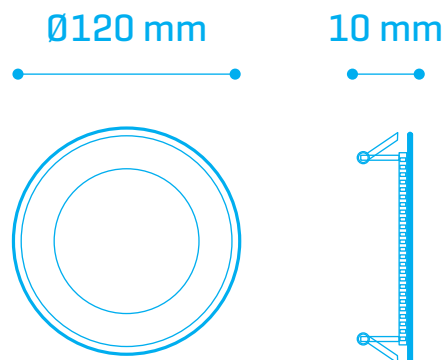

# FLAT DATA SHEET

## FLAT 6W

	W	K	Lm	mA	
30070063	6W	3000K	450	300	1/40
30070064	6W	4000K	480	300	1/40