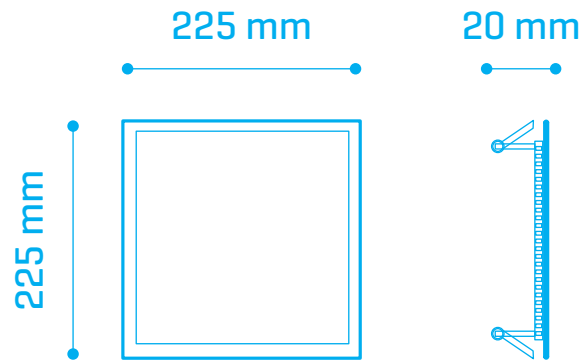

# FLAT SQUARE DATA SHEET

## FLAT Square 18W

	W	K	Lm	mA	⊞
30080183	18W	3000K	1350	300	1/20
30080184	18W	4000K	1440	300	1/20
30080186	18W	6000K	1440	300	1/20

85-265 V  
50-60 Hz  
CRI >80

> 15.000

30.000 h.

120°

DRIVER  
INCL

210 X 210 mm