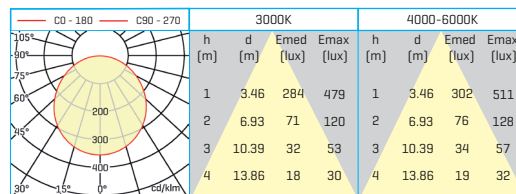

## FLAT Square 18W

	W	K	Lm	mA	⊞
30080183	18W	3000K	1350	300	1/20
30080184	18W	4000K	1440	300	1/20
30080186	18W	6000K	1440	300	1/20

85-265 V  
50-60 Hz  
CRI >80

> 15.000

30.000 h.

120°

DRIVER  
INCL

210 X 210 mm