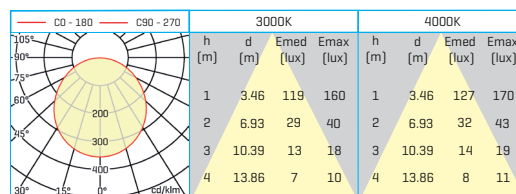

FLAT DATA SHEET

FLAT 6W

	W	K	Lm	mA	
30070063	6W	3000K	450	300	1/40
30070064	6W	4000K	480	300	1/40