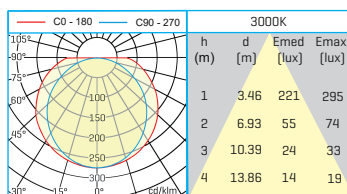

TULIP DATASHEET

TULIP

	W	K	Lm	
30720123	12W	3000	840	1/10

85-260 V
50-60 Hz
CRI >80

> 15.000

30.000 h.

120°

DRIVER INCL