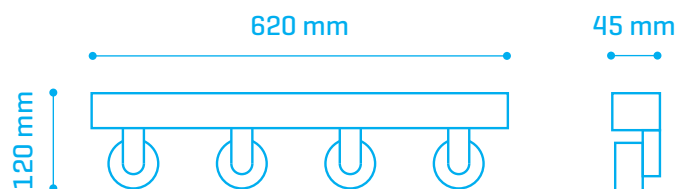

TULIP DATASHEET

TULIP

	W	K	Lm	
30720123	12W	3000	840	1/10

85-260 V
50-60 Hz
CRI >80

> 15.000

30.000 h.

120°

DRIVER INCL