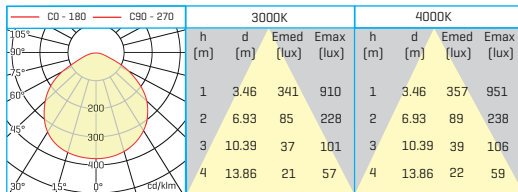

TANGO DATASHEET

TANGO

	W	K	Lm	mA	
30100323	32W	3000K	2450	300	1/20
30100324	32W	4000K	2560	300	1/20

|
 |
 100-240 V
 50-60 Hz
 CRI >80

Ø205 mm

Ø225 mm

30 mm