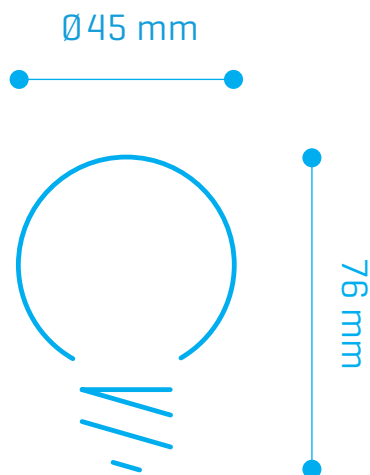

## DATA SHEET

LED FILAMENT Spherical

	W	EQ	K	Lm		
10220042	4W ~ 40W		2700K	470	E27	10/100

220-240 V  
50-60 Hz  
CRI >80

NO DIM

> 12.500

15.000 h.

360°

## DATA SHEET

SMD Spherical

	W	EQ	K	Lm	⚡	📦
10040062	6W	~ 48W	2700K	560	E27	10/100
10040064	6W	~ 48W	4000K	560	E27	10/100
10040066	6W	~ 48W	6000K	588	E27	10/100

220-240 V  
50-60 Hz  
CRI >80

NO DIM

> 12.500

25.000 h.

180°

< 1 sec

FREE Hg

## DATA SHEET

ECO HALOGEN Spherical

	W	EQ	K	Lm	⚡	📦
20040282	28W	~ 40W	2900K	360	E27	10/100
20040422	42W	~ 60W	2900K	620	E27	10/100

220-240 V  
50-60 Hz

Ø45 mm

73 mm