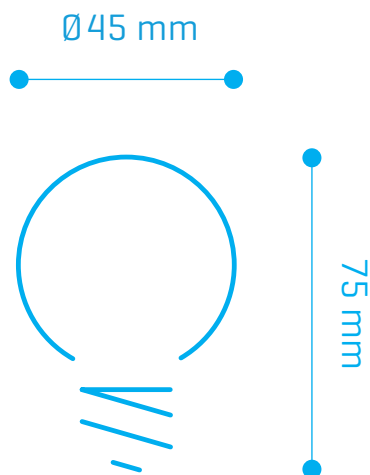

SPHERICAL E27

DATA SHEET

	W	EQ	K	Lm		
10220042	4W ~ 40W		2700K	470	E27	10/100

220-240 V
50-60 Hz
CRI >80

NO DIM

> 12.500

15.000 h.

360°

< 1 sec

FREE Hg