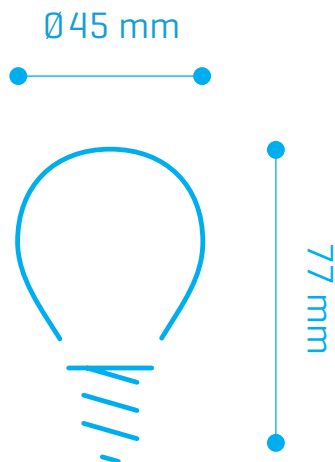

SPHERICAL E14

DATA SHEET

LED FILAMENT Spherical

	W	EQ	K	Lm	≡	☑
10210042	4W	~ 40W	2700K	470	E14	10/100

220-240 V
50-60 Hz
CRI >80

SPHERICAL E14

DATA SHEET

SMD Spherical

	W	EQ	K	Lm	≡	☒
10030062	6W	~ 48W	2700K	560	E14	10/100
10030064	6W	~ 48W	4000K	560	E14	10/100
10030066	6W	~ 48W	6000K	588	E14	10/100

220-240 V
50-60 Hz
CRI >80

NO DIM

> 12.500

25.000 h.

180°

< 1 sec

FREE Hg

Ø45 mm

80 mm

SPHERICAL E14

DATA SHEET

ECO HALOGEN Spherical

	W	EQ	K	Lm	⚡	📦
20030282	28W	~ 40W	2900K	360	E14	10/100
20030422	42W	~ 60W	2900K	620	E14	10/100

220-240 V
50-60 Hz