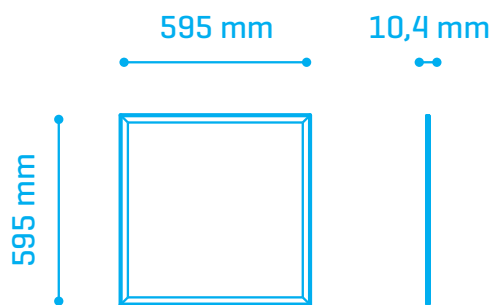

SIXTY

		W	K	Lm	mA	
30140403		40W	3000K	3400	850	1/5
30140404		40W	4000K	3600	850	1/5
30770403	DIM 1-10V	40W	3000K	3400	850	1/5
30770404	DIM 1-10V	40W	4000K	3600	850	1/5
30780403	DIM DALI / PUSH	40W	3000K	3400	850	1/5
30780404	DIM DALI / PUSH	40W	4000K	3600	850	1/5

| | 220-240 V 50-60 Hz CRI >80 | -20+40°C | | < 19 | 20 | > 0,9 | NO FLICKERING | DIMMABLE | ON OFF | > 20.000 | 40.000 h. | 120° | DRIVER INCL