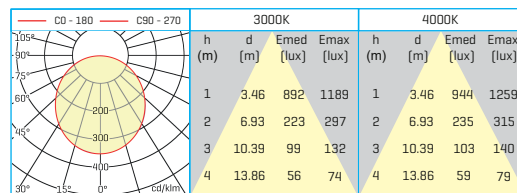

SIXTY

		W	K	Lm	mA	
30140403		40W	3000K	3400	850	1/5
30140404		40W	4000K	3600	850	1/5
30770403	DIM 1-10V	40W	3000K	3400	850	1/5
30770404	DIM 1-10V	40W	4000K	3600	850	1/5
30780403	DIM DALI / PUSH	40W	3000K	3400	850	1/5
30780404	DIM DALI / PUSH	40W	4000K	3600	850	1/5

| | 220-240 V 50-60 Hz CRI >80 | -20+40°C | | < 19 | 20 | > 0,9 | NO FLICKERING | DIMMABLE | ON OFF | > 20.000 | 40.000 h. | 120° | DRIVER INCL