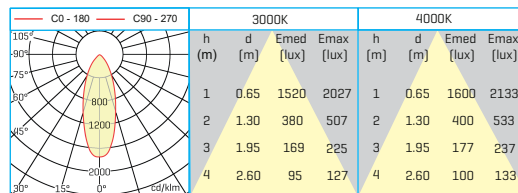

RINGO 10W

	W	K	Lm	
30150103	10W	3000K	950	1/40
30150104	10W	4000K	1000	1/40
30300103	10W	3000K	950	1/40
30300104	10W	4000K	1000	1/40

Ø83 mm

Ø105 mm

71 mm