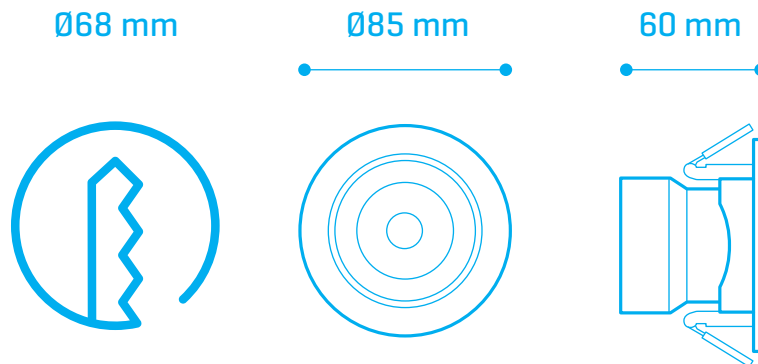

# RINGO DATA SHEET

## RINGO 7W

	W	K	Lm	
30150073	7W	3000K	590	1/60
30150074	7W	4000K	650	1/60

MAT ALU + Thermal Plastic · COLOUR: Blanco Mate / Matt White / Blanc Mat

## RINGO 10W

	W	K	Lm	
30150103	10W	3000K	950	1/40
30150104	10W	4000K	1000	1/40
30300103	10W	3000K	950	1/40
30300104	10W	4000K	1000	1/40

Ø83 mm

Ø105 mm

71 mm