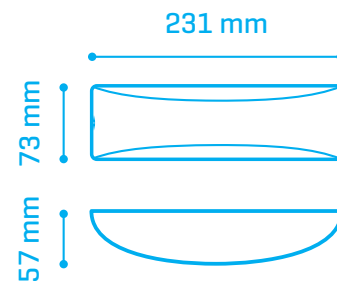

# MASK DATASHEET

## MASK

|                  | W   | K     | Lm  | Colour     | ⊞   |
|------------------|-----|-------|-----|------------|-----|
| <b>30660103W</b> | 10W | 3000K | 750 | Matt White | 1/8 |
| <b>30660103A</b> | 10W | 3000K | 750 | Anthracite | 1/8 |
| <b>30660104W</b> | 10W | 4000K | 800 | Matt White | 1/8 |
| <b>30660104A</b> | 10W | 4000K | 800 | Anthracite | 1/8 |