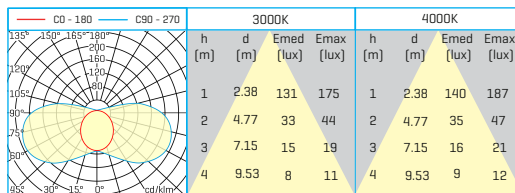

## MASK

|                  | W   | K     | Lm  | Colour     | ⊞   |
|------------------|-----|-------|-----|------------|-----|
| <b>30660103W</b> | 10W | 3000K | 750 | Matt White | 1/8 |
| <b>30660103A</b> | 10W | 3000K | 750 | Anthracite | 1/8 |
| <b>30660104W</b> | 10W | 4000K | 800 | Matt White | 1/8 |
| <b>30660104A</b> | 10W | 4000K | 800 | Anthracite | 1/8 |