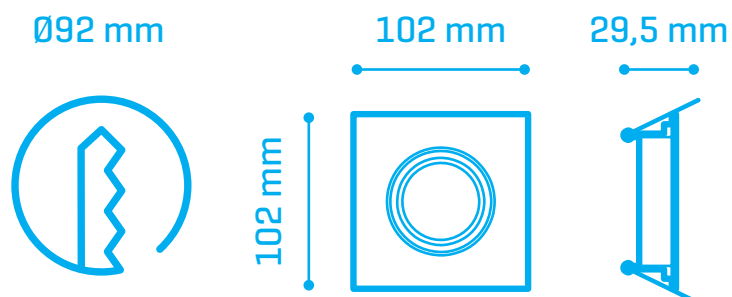

**35°**

Ø92 mm

Ø102 mm

29,5 mm

**MAT** ALU · COLOUR: Blanco Mate / Matt White / Blanc Mat

## LOOP Square

	W	
30350020	MAX 50W	1/100

220-240 V  
50-60 Hz

NO INCL

G210-INCL

IP  
20

170°

35°

## LOOP Rectangular

	W	
30350030	MAX 50W	1/50

220-240 V  
50-60 Hz

NO INCL

G210-INCL

IP  
20

170°

35°

92 X 160 mm

102 mm

182 mm

29,5 mm