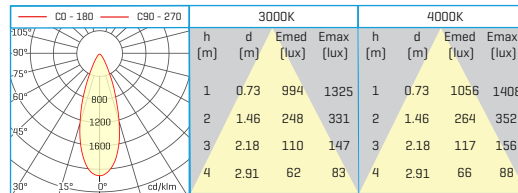

FOC

	W	K	Lm	mA	
30750083	8W	3000K	640	180	1/30
30750084	8W	4000K	680	180	1/30

3 YEARS
GUARANTEE

Ø73 mm

Ø85 mm

65 mm

- Niquel Satinado / Negro - Por favor consultar
- Nickel Satin / Black - Please enquire
- Nickel Satin / Noir - Svp nous consulter