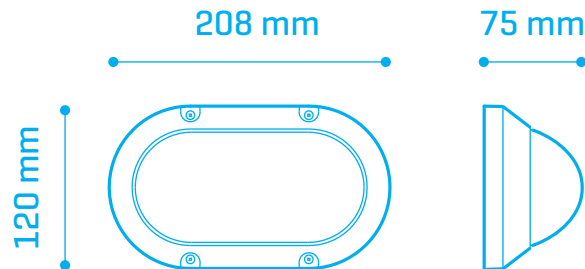

BLOK DATA SHEET

BLOK Led Oval

	W	K	Lm	
30160074	7W	4000K	550	1/24

220-240 V
50-60 Hz
CRI >80

MAT ABS + PC

BLOK DATA SHEET

BLOK Led

			W	K	Lm	
30170074			7W	4000K	550	1/24