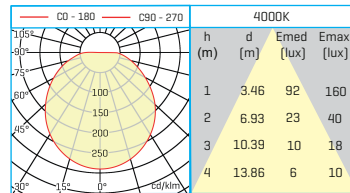

BLOK DATA SHEET

BLOK Led Oval

	W	K	Lm	
30160074	7W	4000K	550	1/24

220-240 V
50-60 Hz
CRI >80

MAT ABS + PC

BLOK DATA SHEET

BLOK Led

			W	K	Lm	
30170074			7W	4000K	550	1/24