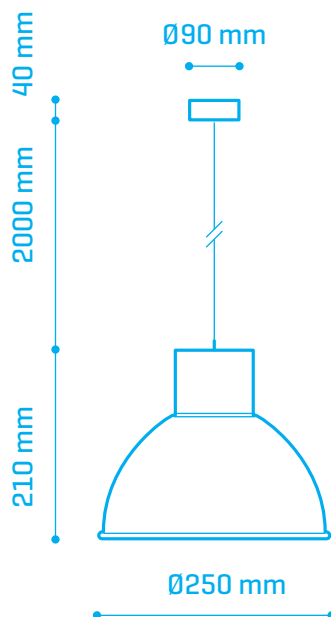

# BELLY DATASHEET

## BELLY SMALL

	W		Colour	Material	
30432500 W	MAX 60W	E27	Matt White	Alu	1

220-240 V  
50-60 Hz

## BELLY LARGE

	W	⚡	Colour	Material	📦
30433300 W	MAX 60W	E27	Matt White	Alu	1

☐ | 220-240 V  
50-60 Hz

## BELLY LARGE

	W	⚡	Colour	Material	📦
30433300 NW	MAX 60W	E27	Matt Black / Matt White	Alu	1

☐ | 220-240 V  
50-60 Hz