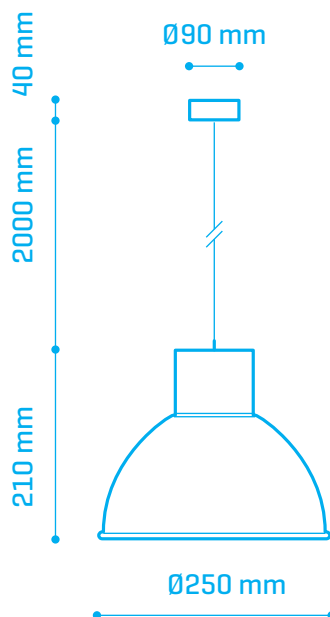

BELLY DATASHEET

BELLY SMALL

	W	⚡	Colour	Material	📦
30432500 NW	MAX 60W	E27	Matt Black / Matt White	Alu	1

☐ | 220-240 V
50-60 Hz