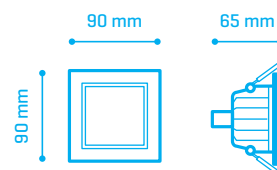

STEAM

STEAM

	W	K	Lm	mA	
30050073	7W	3000K	595	300	1/40

STEAM Square

	W	K	Lm	mA	
30060073	7W	3000K	595	300	1/40

MAT ALU · COLOUR: Blanco Mate / Matt White / Blanc Mat