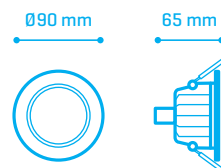

STEAM

STEAM

	W	K	Lm	mA	
30050073	7W	3000K	595	300	1/40

STEAM Square

	W	K	Lm	mA	
30060073	7W	3000K	595	300	1/40

MAT ALU · COLOUR: Blanco Mate / Matt White / Blanc Mat