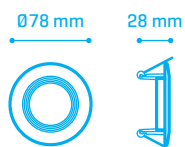

MAN

MAN Fix

	W	Colour	
30340010	MAX 50W	Matt White	1/100
30340020	MAX 50W	Nickel Satin	1/100

MAN Tilt

	W	Colour	
30340030	MAX 50W	Matt White	1/100
30340040	MAX 50W	Nickel Satin	1/100

MAN Tilt Square

	W	Colour	
30340050	MAX 50W	Matt White	1/100
30340060	MAX 50W	Nickel Satin	1/100