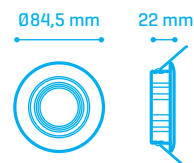

MAN

MAN Fix

	W	Colour	
30340010	MAX 50W	Matt White	1/100
30340020	MAX 50W	Nickel Satin	1/100

MAN Tilt

	W	Colour	
30340030	MAX 50W	Matt White	1/100
30340040	MAX 50W	Nickel Satin	1/100

MAN Tilt Square

	W	Colour	
30340050	MAX 50W	Matt White	1/100
30340060	MAX 50W	Nickel Satin	1/100