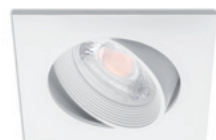

MAN

MAN Fix

	W	Colour	
30340010	MAX 50W	Matt White	1/100
30340020	MAX 50W	Nickel Satin	1/100

MAN Tilt

	W	Colour	
30340030	MAX 50W	Matt White	1/100
30340040	MAX 50W	Nickel Satin	1/100

MAN Tilt Square

	W	Colour	
30340050	MAX 50W	Matt White	1/100
30340060	MAX 50W	Nickel Satin	1/100