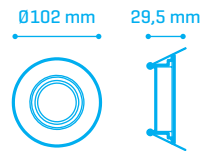

## LOOP

	W	Colour	☐
30350010	MAX 50W	White	1/100

220-240 V  
50-60 Hz

NO INCL

GZ10-INCL

20

170°

35°

Ø92 mm

## LOOP Rectangular

	W	Colour	☐
30350030	MAX 50W	White	1/50

220-240 V  
50-60 Hz

NO INCL

GZ10-INCL

20

170°

35°

92 X 160 mm

**MAT** ALU · COLOUR: Blanco Mate / Matt White / Blanc Mat