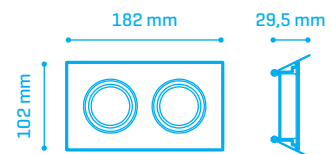

## LOOP Rectangular

	W	Colour	☐
30350030	MAX 50W	White	1/50

220-240 V  
50-60 Hz

NO INCL

GZ10-INCL

20

170°

35°

92 X 160 mm

**MAT** ALU · COLOUR: Blanco Mate / Matt White / Blanc Mat