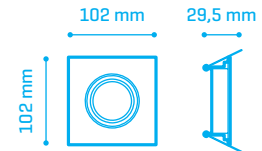

LOOP Rectangular

	W	Colour	☐
30350030	MAX 50W	White	1/50

220-240 V
50-60 Hz

NO INCL

GZ10-INCL

20

170°

35°

92 X 160 mm