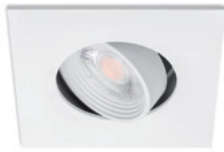

LOOP Square

	W	Colour	☐
30350020	MAX 50W	White	1/100

220-240 V
50-60 Hz

NO INCL

GZ10-INCL

20

170°

35°

Ø92 mm