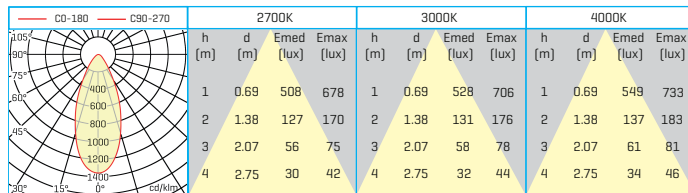

# PAR 16 DATA SHEET

SMD 6W 38°

	W	EQ	K	Lm	BEAM	⚡	📦
<a href="#">10100062</a>	6W	~	50w	2700K	500	38°	GU10 10/100
<a href="#">10100063</a>	6W	~	50w	3000K	520	38°	GU10 10/100
<a href="#">10100064</a>	6W	~	50w	4000K	540	38°	GU10 10/100

220-240 V  
50-60 Hz  
CRI >80

SMD 6W 60°

	W	EQ	K	Lm	BEAM	⚡	📦
<a href="#">10110062</a>	6W	~	50W	2700K	500	60°	GU10 10/100
<a href="#">10110063</a>	6W	~	50W	3000K	520	60°	GU10 10/100
<a href="#">10110064</a>	6W	~	50W	4000K	540	60°	GU10 10/100

220-240 V  
50-60 Hz  
CRI >80

SMD 7,5W 38 °

	W	EQ	K	Lm	BEAM	⚡	📦
<a href="#">10100752</a>	7,5W	~ 50W	2700K	600	38°	GU10	10/100
<a href="#">10100753</a>	7,5W	~ 50W	3000K	620	38°	GU10	10/100
<a href="#">10100754</a>	7,5W	~ 50W	4000K	640	38°	GU10	10/100
<a href="#">10280752</a>	7,5W	~ 50W	2700K	600	38°	GU10	10/100
<a href="#">10280753</a>	7,5W	~ 50W	3000K	620	38°	GU10	10/100
<a href="#">10280754</a>	7,5W	~ 50W	4000K	640	38°	GU10	10/100