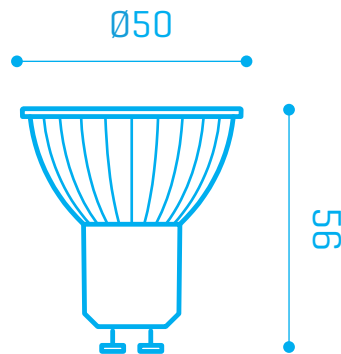

# PAR 16 DATA SHEET

SMD 6W 38°

	W	EQ	K	Lm	BEAM	⚡	📦
<a href="#">10100062</a>	6W	~	50w	2700K	500	38°	GU10 10/100
<a href="#">10100063</a>	6W	~	50w	3000K	520	38°	GU10 10/100
<a href="#">10100064</a>	6W	~	50w	4000K	540	38°	GU10 10/100

220-240 V  
50-60 Hz  
CRI >80

SMD 6W 60°

	W	EQ	K	Lm	BEAM	⚡	📦
<a href="#">10110062</a>	6W	~	50W	2700K	500	60°	GU10 10/100
<a href="#">10110063</a>	6W	~	50W	3000K	520	60°	GU10 10/100
<a href="#">10110064</a>	6W	~	50W	4000K	540	60°	GU10 10/100

220-240 V  
50-60 Hz  
CRI >80

SMD 7,5W 38 °

	W	EQ	K	Lm	BEAM	⚡	📦
<a href="#">10100752</a>	7,5W	~ 50W	2700K	600	38°	GU10	10/100
<a href="#">10100753</a>	7,5W	~ 50W	3000K	620	38°	GU10	10/100
<a href="#">10100754</a>	7,5W	~ 50W	4000K	640	38°	GU10	10/100
<a href="#">10280752</a>	7,5W	~ 50W	2700K	600	38°	GU10	10/100
<a href="#">10280753</a>	7,5W	~ 50W	3000K	620	38°	GU10	10/100
<a href="#">10280754</a>	7,5W	~ 50W	4000K	640	38°	GU10	10/100

220-240 V  
50-60 Hz  
CRI >80

SMD 7,5W 60°

	W	EQ	K	Lm	BEAM		
10110752	7,5W	~ 50W	2700K	600	60°	GU10	10/100
10110753	7,5W	~ 50W	3000K	620	60°	GU10	10/100
10110754	7,5W	~ 50W	4000K	640	60°	GU10	10/100
10290752		7,5W	50W	2700K	600	60°	GU10 10/100
10290753		7,5W	~ 50W	3000K	620	60°	GU10 10/100