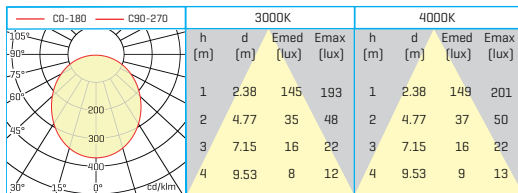

W	EQ	K	Lm	BEAM	⚡	📦
10120063	6W	~ 50W	3000K	520	100°	GU10	10/100
10120064	6W	~ 50W	4000K	540	100°	GU10	10/100

220-240 V
50-60 Hz
CRI >80