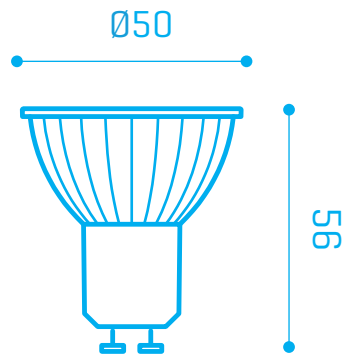

# PAR 16 DATA SHEET

SMD 6W 38°

	W	EQ	K	Lm	BEAM	⚡	📦
<a href="#">10100062</a>	6W	~	50w	2700K	500	38°	GU10 10/100
<a href="#">10100063</a>	6W	~	50w	3000K	520	38°	GU10 10/100
<a href="#">10100064</a>	6W	~	50w	4000K	540	38°	GU10 10/100

220-240 V  
50-60 Hz  
CRI >80

SMD 7,5W 38 °

	W	EQ	K	Lm	BEAM	⚡	📦
<a href="#">10100752</a>	7,5W	~ 50W	2700K	600	38°	GU10	10/100
<a href="#">10100753</a>	7,5W	~ 50W	3000K	620	38°	GU10	10/100
<a href="#">10100754</a>	7,5W	~ 50W	4000K	640	38°	GU10	10/100
<a href="#">10280752</a>	7,5W	~ 50W	2700K	600	38°	GU10	10/100
<a href="#">10280753</a>	7,5W	~ 50W	3000K	620	38°	GU10	10/100
<a href="#">10280754</a>	7,5W	~ 50W	4000K	640	38°	GU10	10/100

220-240 V  
50-60 Hz  
CRI >80

SMD 7,5W 60°

	W	EQ	K	Lm	BEAM		
10110752	7,5W	~ 50W	2700K	600	60°	GU10	10/100
10110753	7,5W	~ 50W	3000K	620	60°	GU10	10/100
10110754	7,5W	~ 50W	4000K	640	60°	GU10	10/100
10290752		7,5W	50W	2700K	600	60°	GU10 10/100
10290753		7,5W	~ 50W	3000K	620	60°	GU10 10/100

	W	EQ	K	Lm	BEAM	⚡	📦
10120063	6W	~ 50W	3000K	520	100°	GU10	10/100
10120064	6W	~ 50W	4000K	540	100°	GU10	10/100

220-240 V  
50-60 Hz  
CRI >80

SMD 7,5W 100°

	W	EQ	K	Lm	BEAM	⚡	📦
10120753	7,5W	~ 50w	3000K	620	100°	GU10	10/100
10120754	7,5W	~ 50w	4000K	640	100°	GU10	10/100