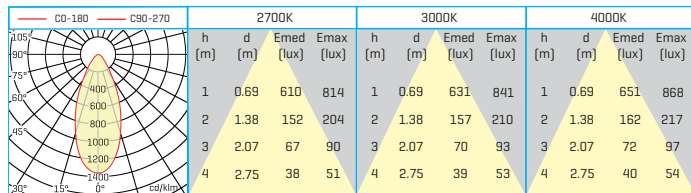

W	EQ	K	Lm	BEAM	⚡	📦
10100752	7,5W	~ 50W	2700K	600	38°	GU10	10/100
10100753	7,5W	~ 50W	3000K	620	38°	GU10	10/100
10100754	7,5W	~ 50W	4000K	640	38°	GU10	10/100
10280752	7,5W	~ 50W	2700K	600	38°	GU10	10/100
10280753	7,5W	~ 50W	3000K	620	38°	GU10	10/100
10280754	7,5W	~ 50W	4000K	640	38°	GU10	10/100

220-240 V
50-60 Hz
CRI >80