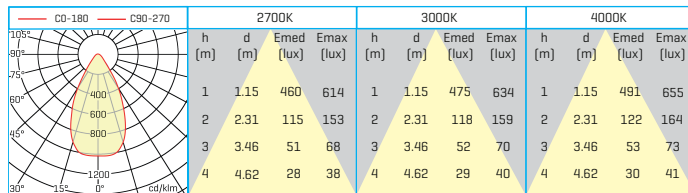

W	EQ	K	Lm	BEAM		
10110752	7,5W	~ 50W	2700K	600	60°	GU10	10/100
10110753	7,5W	~ 50W	3000K	620	60°	GU10	10/100
10110754	7,5W	~ 50W	4000K	640	60°	GU10	10/100
10290752		7,5W	50W	2700K	600	60°	GU10 10/100
10290753		7,5W	~ 50W	3000K	620	60°	GU10 10/100

220-240 V
50-60 Hz
CRI >80

DIMMABLE
OPTIONS

> 100.000

25.000 h.

60°

< 1 sec

FREE Hg