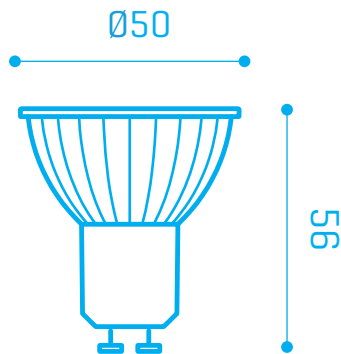

# PAR 16 DATA SHEET

SMD 6W 38°

	W	EQ	K	Lm	BEAM	⚡	📦
<a href="#">10100062</a>	6W	~	50w	2700K	500	38°	GU10 10/100
<a href="#">10100063</a>	6W	~	50w	3000K	520	38°	GU10 10/100
<a href="#">10100064</a>	6W	~	50w	4000K	540	38°	GU10 10/100

220-240 V  
50-60 Hz  
CRI >80

SMD 6W 60°

	W	EQ	K	Lm	BEAM	⚡	📦
<a href="#">10110062</a>	6W	~	50W	2700K	500	60°	GU10 10/100
<a href="#">10110063</a>	6W	~	50W	3000K	520	60°	GU10 10/100
<a href="#">10110064</a>	6W	~	50W	4000K	540	60°	GU10 10/100

220-240 V  
50-60 Hz  
CRI >80

SMD 7,5W 38 °

	W	EQ	K	Lm	BEAM	⚡	📦
<a href="#">10100752</a>	7,5W	~ 50W	2700K	600	38°	GU10	10/100
<a href="#">10100753</a>	7,5W	~ 50W	3000K	620	38°	GU10	10/100
<a href="#">10100754</a>	7,5W	~ 50W	4000K	640	38°	GU10	10/100
<a href="#">10280752</a>	7,5W	~ 50W	2700K	600	38°	GU10	10/100
<a href="#">10280753</a>	7,5W	~ 50W	3000K	620	38°	GU10	10/100
<a href="#">10280754</a>	7,5W	~ 50W	4000K	640	38°	GU10	10/100

220-240 V  
50-60 Hz  
CRI >80

SMD 7,5W 60°

	W	EQ	K	Lm	BEAM		
10110752	7,5W	~ 50W	2700K	600	60°	GU10	10/100
10110753	7,5W	~ 50W	3000K	620	60°	GU10	10/100
10110754	7,5W	~ 50W	4000K	640	60°	GU10	10/100
10290752		7,5W	50W	2700K	600	60°	GU10 10/100
10290753		7,5W	~ 50W	3000K	620	60°	GU10 10/100