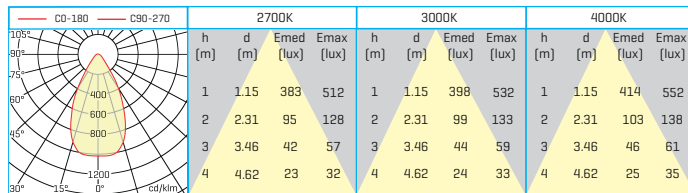

# PAR 16 DATA SHEET

SMD 6W 38°

	W	EQ	K	Lm	BEAM	⚡	📦
<a href="#">10100062</a>	6W	~	50w	2700K	500	38°	GU10 10/100
<a href="#">10100063</a>	6W	~	50w	3000K	520	38°	GU10 10/100
<a href="#">10100064</a>	6W	~	50w	4000K	540	38°	GU10 10/100

220-240 V  
50-60 Hz  
CRI >80

SMD 6W 60°

	W	EQ	K	Lm	BEAM	⚡	📦
<a href="#">10110062</a>	6W	~	50W	2700K	500	60°	GU10 10/100
<a href="#">10110063</a>	6W	~	50W	3000K	520	60°	GU10 10/100
<a href="#">10110064</a>	6W	~	50W	4000K	540	60°	GU10 10/100

220-240 V  
50-60 Hz  
CRI >80

SMD 7,5W 38 °

	W	EQ	K	Lm	BEAM	⚡	📦
<a href="#">10100752</a>	7,5W	~ 50W	2700K	600	38°	GU10	10/100
<a href="#">10100753</a>	7,5W	~ 50W	3000K	620	38°	GU10	10/100
<a href="#">10100754</a>	7,5W	~ 50W	4000K	640	38°	GU10	10/100
<a href="#">10280752</a>	7,5W	~ 50W	2700K	600	38°	GU10	10/100
<a href="#">10280753</a>	7,5W	~ 50W	3000K	620	38°	GU10	10/100
<a href="#">10280754</a>	7,5W	~ 50W	4000K	640	38°	GU10	10/100