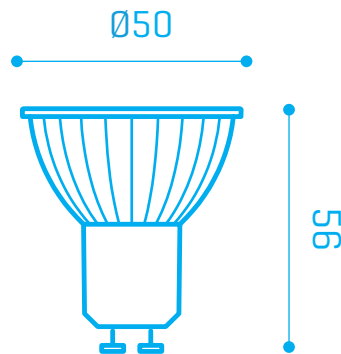

W	EQ	K	Lm	BEAM		
10110752	7,5W	~ 50W	2700K	600	60°	GU10	10/100
10110753	7,5W	~ 50W	3000K	620	60°	GU10	10/100
10110754	7,5W	~ 50W	4000K	640	60°	GU10	10/100
10290752		7,5W	50W	2700K	600	60°	GU10 10/100
10290753		7,5W	~ 50W	3000K	620	60°	GU10 10/100

220-240 V
50-60 Hz
CRI >80

DIMMABLE
OPTIONS

> 100.000

25.000 h.

60°

< 1 sec

FREE Hg