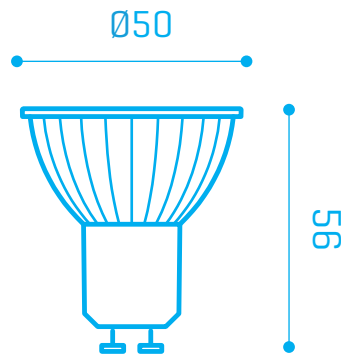

# PAR 16 DATA SHEET

SMD 6W 38°

	W	EQ	K	Lm	BEAM	⚡	📦
<a href="#">10100062</a>	6W	~	50w	2700K	500	38°	GU10 10/100
<a href="#">10100063</a>	6W	~	50w	3000K	520	38°	GU10 10/100
<a href="#">10100064</a>	6W	~	50w	4000K	540	38°	GU10 10/100

220-240 V  
50-60 Hz  
CRI >80

SMD 6W 60°

	W	EQ	K	Lm	BEAM	⚡	📦
<a href="#">10110062</a>	6W	~	50W	2700K	500	60°	GU10 10/100
<a href="#">10110063</a>	6W	~	50W	3000K	520	60°	GU10 10/100
<a href="#">10110064</a>	6W	~	50W	4000K	540	60°	GU10 10/100

220-240 V  
50-60 Hz  
CRI >80

SMD 7,5W 38 °

	W	EQ	K	Lm	BEAM	⚡	📦
<a href="#">10100752</a>	7,5W	~ 50W	2700K	600	38°	GU10	10/100
<a href="#">10100753</a>	7,5W	~ 50W	3000K	620	38°	GU10	10/100
<a href="#">10100754</a>	7,5W	~ 50W	4000K	640	38°	GU10	10/100
<a href="#">10280752</a>	7,5W	~ 50W	2700K	600	38°	GU10	10/100
<a href="#">10280753</a>	7,5W	~ 50W	3000K	620	38°	GU10	10/100
<a href="#">10280754</a>	7,5W	~ 50W	4000K	640	38°	GU10	10/100

220-240 V  
50-60 Hz  
CRI >80

SMD 7,5W 60°

	W	EQ	K	Lm	BEAM		
10110752	7,5W	~ 50W	2700K	600	60°	GU10	10/100
10110753	7,5W	~ 50W	3000K	620	60°	GU10	10/100
10110754	7,5W	~ 50W	4000K	640	60°	GU10	10/100
10290752		7,5W	50W	2700K	600	60°	GU10 10/100
10290753		7,5W	~ 50W	3000K	620	60°	GU10 10/100