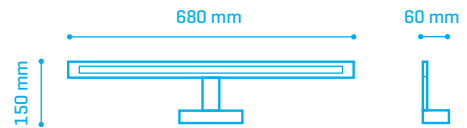

MIRAL

MIRAL

	W	K	Lm	
30730203	20W	3000	1400	1/10

85-260 V
50-60 Hz
CRI >80

MAT INOX · COLOUR: Cromo / Chrome / Chrome