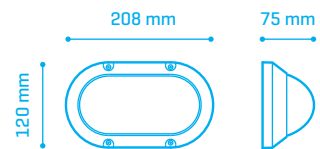

BLOK

BLOK Led Oval

| | W | K | Lm | |
|----------|----|-------|-----|------|
| 30160074 | 7W | 4000K | 550 | 1/24 |

|
 |
 220-240 V
50-60 Hz
CRI >80

|
 |
 |
 |
 |

BLOK Led

| | W | K | Lm | |
|----------|----|-------|-----|------|
| 30170074 | 7W | 4000K | 550 | 1/24 |

|
 |
 220-240 V
50-60 Hz
CRI >80

|
 |
 |
 |
 |

ABS + PC · COLOUR: Blanco / White / Blanc