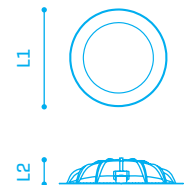

MOON

MOON 9W

| | W | K | Lm | mA | L1 x L2 | |
|----------|----|-------|-----|-----|-------------|------|
| 30560093 | 9W | 3000K | 500 | 300 | 110 x 35 mm | 1/50 |

MOON 24W

| | W | K | Lm | mA | L1 x L2 | |
|----------|-----|-------|------|-----|-------------|------|
| 30560243 | 24W | 3000K | 1600 | 600 | 225 x 62 mm | 1/10 |
| 30560244 | 24W | 4000K | 1700 | 600 | 225 x 62 mm | 1/10 |

- Efecto bóveda - luz indirecta
- Vault effect - indirect lighting
- Effet dôme - lumière indirecte
- Effetto volta - luce riflessa
- Kuppel-effekt - indirekte beleuchtung

MAT ALU · COLOUR: Blanco Mate / Matt White / Blanc Mat