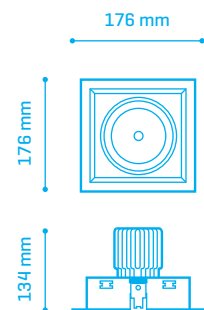

MAGNUM

MAGNUM 30W

		W	K	Lm	mA	Colour	
30570303W		30W	3000K	2400	750	Matt White	1/6
30570303N		30W	3000K	2400	750	Matt Black	1/6
30570304W		30W	4000K	2500	750	Matt White	1/6
30570304N		30W	4000K	2500	750	Matt Black	1/6
30580303W	 DIM 1-10V	30W	3000K	2400	750	Matt White	1/6
30580303N	 DIM 1-10V	30W	3000K	2400	750	Matt Black	1/6
30580304W	 DIM 1-10V	30W	4000K	2500	750	Matt White	1/6
30580304N	 DIM 1-10V	30W	4000K	2500	750	Matt Black	1/6
30760303W	 DIM DALI / PUSH	30W	3000K	2400	750	Matt White	1/6
30760303N	 DIM DALI / PUSH	30W	3000K	2400	750	Matt Black	1/6
30760304W	 DIM DALI / PUSH	30W	4000K	2500	750	Matt White	1/6
30760304N	 DIM DALI / PUSH	30W	4000K	2500	750	Matt Black	1/6

220-240 V
50-60 Hz
CRI >80

ACCESSORIES

		
30570300	Magnum Reflector 15°	1
30570301	Magnum Reflector 24°	1

MAGNUM

MAGNUM 60W

		W	K	Lm	mA	Colour	
30570603W		60W	3000K	4800	1500	Matt White	1/4
30570603N		60W	3000K	4800	1500	Matt Black	1/4
30570604W		60W	4000K	5000	1500	Matt White	1/4
30570604N		60W	4000K	5000	1500	Matt Black	1/4
30580603W	 DIM 1-10V	60W	3000K	4800	1500	Matt White	1/4
30580603N	 DIM 1-10V	60W	3000K	4800	1500	Matt Black	1/4
30580604W	 DIM 1-10V	60W	4000K	5000	1500	Matt White	1/4
30580604N	 DIM 1-10V	60W	4000K	5000	1500	Matt Black	1/4
30760603W	 DIM DALI / PUSH	60W	3000K	4800	1500	Matt White	1/4
30760603N	 DIM DALI / PUSH	60W	3000K	4800	1500	Matt Black	1/4
30760604W	 DIM DALI / PUSH	60W	4000K	5000	1500	Matt White	1/4
30760604N	 DIM DALI / PUSH	60W	4000K	5000	1500	Matt Black	1/4

220-240 V
50-60 Hz
CRI >80

ACCESSORIES

		
30570300	Magnum Reflector 15°	1
30570301	Magnum Reflector 24°	1