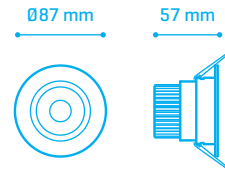

FOC

FOC

	W	K	Lm	mA	
30750083	8W	3000K	640	180	1/30
30750084	8W	4000K	680	180	1/30

220-240 V
50-60 Hz
CRI >80

- Niquel Satinado / Negro - Por favor consultar
- Nickel Satin / Black - Please enquire
- Nickel Satin / Noir - Svp nous consulter