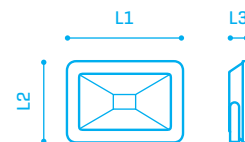

MAT ALU · COLOUR: Negro Mate / Matt Black / Noir Mat