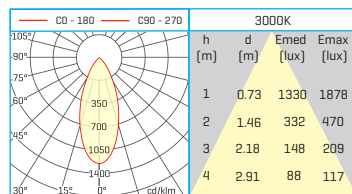

ZOOM PENDANT DATASHEET

ZOOM PENDANT 12W

	W	K	Lm	Colour	
30530123W	12W	3000K	1150	Matt White	1/20
30530123N	12W	3000K	1150	Matt Black	1/20

COB |
 |
 220-240 V
 50-60 Hz
 CRI >82

|
 IP 20 |
 PF > 0,9 |
 NO DIM |
 ON/OFF > 10.000 |
 30.000 h. |
 40° |
 DRIVER INCL