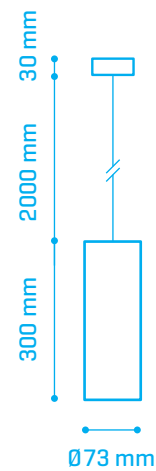

ZOOM PENDANT DATASHEET

ZOOM PENDANT 12W

	W	K	Lm	Colour	
30530123W	12W	3000K	1150	Matt White	1/20
30530123N	12W	3000K	1150	Matt Black	1/20

COB |
 |
 220-240 V
 50-60 Hz
 CRI >82

|
 IP 20 |
 PF > 0,9 |
 NO DIM |
 ON/OFF > 10.000 |
 30.000 h. |
 40° |
 DRIVER INCL