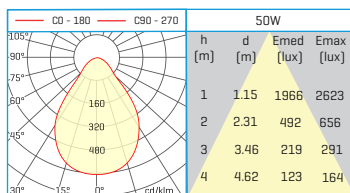

VEGA DATASHEET

VEGA 10W

	W	K	Lm	Colour	
30650104W	10W	4000K	800	Matt White	1/20
30650104N	10W	4000K	800	Matt Black	1/20

180-265 V
50-60 Hz
CRI >80

MAT ALU

VEGA DATASHEET

VEGA 30W

	W	K	Lm	Colour	
30650304W	30W	4000K	2400	Matt White	1/10
30650304N	30W	4000K	2400	Matt Black	1/10

MAT ALU

VEGA DATASHEET

VEGA 50W

	W	K	Lm	Colour	
30650504W	50W	4000K	4000	Matt White	1/10
30650504N	50W	4000K	4000	Matt Black	1/10

|
 |
 180-265 V
50-60 Hz
CRI >80 |
 |
 1 m |
 > 0.9 |
 65 |
 NO DIM |
 ANTI-GLARE |
 ON/OFF |
 >50.000 |
 35.000 h. |
 60° |
 DRIVER INCL