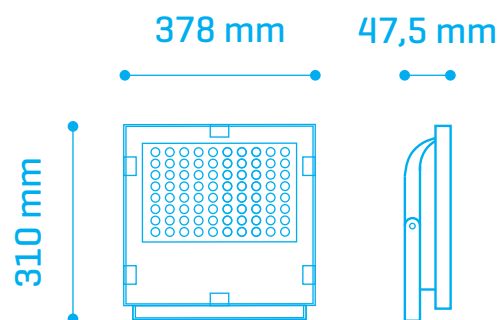

VEGA DATASHEET

VEGA 10W

	W	K	Lm	Colour	
30650104W	10W	4000K	800	Matt White	1/20
30650104N	10W	4000K	800	Matt Black	1/20

180-265 V
50-60 Hz
CRI >80

MAT ALU

VEGA DATASHEET

VEGA 30W

	W	K	Lm	Colour	
30650304W	30W	4000K	2400	Matt White	1/10
30650304N	30W	4000K	2400	Matt Black	1/10

MAT ALU

VEGA DATASHEET

VEGA 50W

	W	K	Lm	Colour	
30650504W	50W	4000K	4000	Matt White	1/10
30650504N	50W	4000K	4000	Matt Black	1/10

|
 |
 180-265 V
50-60 Hz
CRI >80 |
 |
 1 m |
 > 0.9 |
 65 |
 NO DIM |
 ANTI-GLARE |
 ON/OFF |
 >50.000 |
 35.000 h. |
 60° |
 DRIVER INCL

ALU

VEGA DATASHEET

VEGA 100W

	W	K	Lm	Colour	
30651004W	100W	4000K	8000	Matt White	1/4
30651004N	100W	4000K	8000	Matt Black	1/4

MAT ALU

VEGA DATASHEET

VEGA 150W

	W	K	Lm	Colour	
30651504W	150W	4000K	12000	Matt White	1/3
30651504N	150W	4000K	12000	Matt Black	1/3

MAT ALU

VEGA DATASHEET

VEGA 200W

	W	K	Lm	Colour	
30652004W	200W	4000K	16000	Matt White	1/2
30652004N	200W	4000K	16000	Matt Black	1/2

|
 |
 180-265 V
50-60 Hz
CRI >80 |
 |
 1 m |
 > 0.9 |
 65 |
 NO DIM |
 ANTI-GLARE |
 ON/OFF |
 >50.000 |
 35.000 h. |
 60° |
 DRIVER INCL