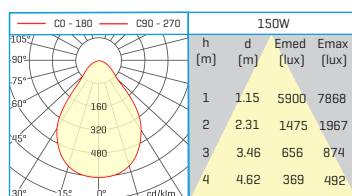

VEGA DATASHEET

VEGA 10W

	W	K	Lm	Colour	
30650104W	10W	4000K	800	Matt White	1/20
30650104N	10W	4000K	800	Matt Black	1/20

180-265 V
50-60 Hz
CRI >80

MAT ALU

VEGA DATASHEET

VEGA 30W

	W	K	Lm	Colour	
30650304W	30W	4000K	2400	Matt White	1/10
30650304N	30W	4000K	2400	Matt Black	1/10

MAT ALU

VEGA DATASHEET

VEGA 50W

	W	K	Lm	Colour	
30650504W	50W	4000K	4000	Matt White	1/10
30650504N	50W	4000K	4000	Matt Black	1/10

|
 |
 180-265 V
50-60 Hz
CRI >80 |
 |
 1 m |
 > 0.9 |
 65 |
 NO DIM |
 ANTI-GLARE |
 ON/OFF |
 >50.000 |
 35.000 h. |
 60° |
 DRIVER INCL

ALU

VEGA DATASHEET

VEGA 100W

	W	K	Lm	Colour	
30651004W	100W	4000K	8000	Matt White	1/4
30651004N	100W	4000K	8000	Matt Black	1/4

MAT ALU

VEGA DATASHEET

VEGA 150W

	W	K	Lm	Colour	
30651504W	150W	4000K	12000	Matt White	1/3
30651504N	150W	4000K	12000	Matt Black	1/3