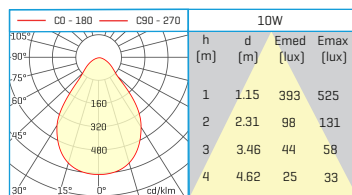

VEGA DATASHEET

VEGA 10W

	W	K	Lm	Colour	
30650104W	10W	4000K	800	Matt White	1/20
30650104N	10W	4000K	800	Matt Black	1/20

180-265 V
50-60 Hz
CRI >80

MAT ALU

VEGA DATASHEET

VEGA 30W

	W	K	Lm	Colour	
30650304W	30W	4000K	2400	Matt White	1/10
30650304N	30W	4000K	2400	Matt Black	1/10

MAT ALU

VEGA DATASHEET

VEGA 50W

	W	K	Lm	Colour	
30650504W	50W	4000K	4000	Matt White	1/10
30650504N	50W	4000K	4000	Matt Black	1/10

|
 |
 180-265 V
50-60 Hz
CRI >80 |
 |
 1 m |
 > 0.9 |
 65 |
 NO DIM |
 ANTI-GLARE |
 ON/OFF |
 >50.000 |
 35.000 h. |
 60° |
 DRIVER INCL