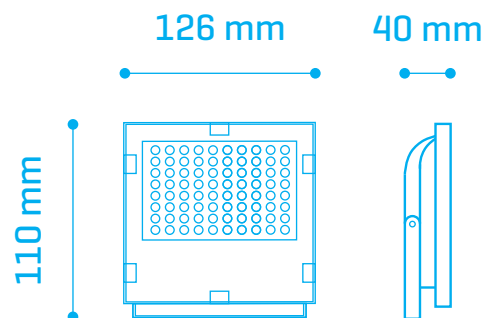

VEGA DATASHEET

VEGA 10W

	W	K	Lm	Colour	
30650104W	10W	4000K	800	Matt White	1/20
30650104N	10W	4000K	800	Matt Black	1/20

180-265 V
50-60 Hz
CRI >80

MAT ALU

VEGA DATASHEET

VEGA 30W

	W	K	Lm	Colour	
30650304W	30W	4000K	2400	Matt White	1/10
30650304N	30W	4000K	2400	Matt Black	1/10

MAT ALU

VEGA DATASHEET

VEGA 50W

	W	K	Lm	Colour	
30650504W	50W	4000K	4000	Matt White	1/10
30650504N	50W	4000K	4000	Matt Black	1/10

|
 |
 180-265 V
50-60 Hz
CRI >80 |
 |
 1 m |
 > 0.9 |
 65 |
 NO DIM |
 ANTI-GLARE |
 ON/OFF |
 >50.000 |
 35.000 h. |
 60° |
 DRIVER INCL

ALU

VEGA DATASHEET

VEGA 100W

	W	K	Lm	Colour	
30651004W	100W	4000K	8000	Matt White	1/4
30651004N	100W	4000K	8000	Matt Black	1/4

MAT ALU

VEGA DATASHEET

VEGA 150W

	W	K	Lm	Colour	
30651504W	150W	4000K	12000	Matt White	1/3
30651504N	150W	4000K	12000	Matt Black	1/3

MAT ALU

VEGA DATASHEET

VEGA 200W

	W	K	Lm	Colour	
30652004W	200W	4000K	16000	Matt White	1/2
30652004N	200W	4000K	16000	Matt Black	1/2

|
 |
 180-265 V
50-60 Hz
CRI >80 |
 |
 1 m |
 > 0.9 |
 65 |
 NO DIM |
 ANTI-GLARE |
 ON/OFF |
 >50.000 |
 35.000 h. |
 60° |
 DRIVER INCL