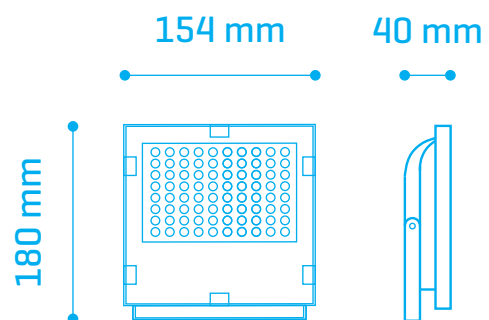

VEGA DATASHEET

VEGA 10W

	W	K	Lm	Colour	
30650104W	10W	4000K	800	Matt White	1/20
30650104N	10W	4000K	800	Matt Black	1/20

180-265 V
50-60 Hz
CRI >80

MAT ALU

VEGA DATASHEET

VEGA 30W

	W	K	Lm	Colour	
30650304W	30W	4000K	2400	Matt White	1/10
30650304N	30W	4000K	2400	Matt Black	1/10

MAT ALU

VEGA DATASHEET

VEGA 50W

	W	K	Lm	Colour	
30650504W	50W	4000K	4000	Matt White	1/10
30650504N	50W	4000K	4000	Matt Black	1/10

|
 |
 180-265 V
50-60 Hz
CRI >80 |
 |
 1 m |
 > 0.9 |
 65 |
 NO DIM |
 ANTI-GLARE |
 ON/OFF |
 >50.000 |
 35.000 h. |
 60° |
 DRIVER INCL

ALU

VEGA DATASHEET

VEGA 100W

	W	K	Lm	Colour	
30651004W	100W	4000K	8000	Matt White	1/4
30651004N	100W	4000K	8000	Matt Black	1/4

MAT ALU

VEGA DATASHEET

VEGA 150W

	W	K	Lm	Colour	
30651504W	150W	4000K	12000	Matt White	1/3
30651504N	150W	4000K	12000	Matt Black	1/3

MAT ALU

VEGA DATASHEET

VEGA 200W

	W	K	Lm	Colour	
30652004W	200W	4000K	16000	Matt White	1/2
30652004N	200W	4000K	16000	Matt Black	1/2

|
 |
 180-265 V
50-60 Hz
CRI >80 |
 |
 1 m |
 > 0.9 |
 65 |
 NO DIM |
 ANTI-GLARE |
 ON/OFF |
 >50.000 |
 35.000 h. |
 60° |
 DRIVER INCL