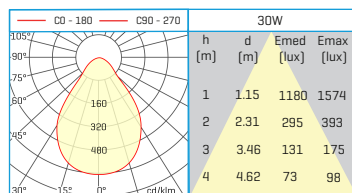

VEGA DATASHEET

VEGA 10W

	W	K	Lm	Colour	
30650104W	10W	4000K	800	Matt White	1/20
30650104N	10W	4000K	800	Matt Black	1/20

180-265 V
50-60 Hz
CRI >80

MAT ALU

VEGA DATASHEET

VEGA 30W

	W	K	Lm	Colour	
30650304W	30W	4000K	2400	Matt White	1/10
30650304N	30W	4000K	2400	Matt Black	1/10

MAT ALU

VEGA DATASHEET

VEGA 50W

	W	K	Lm	Colour	
30650504W	50W	4000K	4000	Matt White	1/10
30650504N	50W	4000K	4000	Matt Black	1/10

|
 |
 180-265 V
50-60 Hz
CRI >80 |
 |
 1 m |
 > 0.9 |
 65 |
 NO DIM |
 ANTI-GLARE |
 ON/OFF |
 >50.000 |
 35.000 h. |
 60° |
 DRIVER INCL

ALU

VEGA DATASHEET

VEGA 100W

	W	K	Lm	Colour	
30651004W	100W	4000K	8000	Matt White	1/4
30651004N	100W	4000K	8000	Matt Black	1/4

MAT ALU

VEGA DATASHEET

VEGA 150W

	W	K	Lm	Colour	
30651504W	150W	4000K	12000	Matt White	1/3
30651504N	150W	4000K	12000	Matt Black	1/3

MAT ALU

VEGA DATASHEET

VEGA 200W

	W	K	Lm	Colour	
30652004W	200W	4000K	16000	Matt White	1/2
30652004N	200W	4000K	16000	Matt Black	1/2

|
 |
 180-265 V
50-60 Hz
CRI >80 |
 |
 1 m |
 > 0.9 |
 65 |
 NO DIM |
 ANTI-GLARE |
 ON/OFF |
 >50.000 |
 35.000 h. |
 60° |
 DRIVER INCL