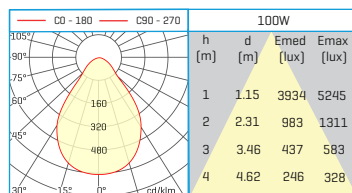

VEGA 100W

	W	K	Lm	Colour	
30651004W	100W	4000K	8000	Matt White	1/4
30651004N	100W	4000K	8000	Matt Black	1/4