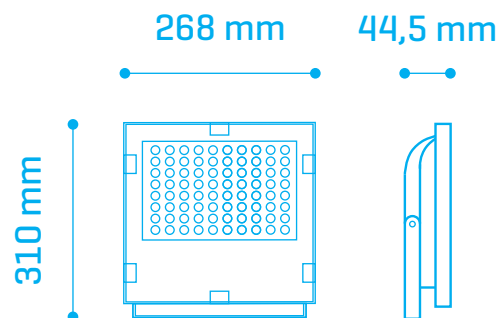

VEGA DATASHEET

VEGA 10W

	W	K	Lm	Colour	
30650104W	10W	4000K	800	Matt White	1/20
30650104N	10W	4000K	800	Matt Black	1/20

180-265 V
50-60 Hz
CRI >80

MAT ALU

VEGA DATASHEET

VEGA 30W

	W	K	Lm	Colour	
30650304W	30W	4000K	2400	Matt White	1/10
30650304N	30W	4000K	2400	Matt Black	1/10

MAT ALU

VEGA DATASHEET

VEGA 50W

	W	K	Lm	Colour	
30650504W	50W	4000K	4000	Matt White	1/10
30650504N	50W	4000K	4000	Matt Black	1/10

|
 |
 180-265 V
50-60 Hz
CRI >80 |
 |
 1 m |
 > 0.9 |
 65 |
 NO DIM |
 ANTI-GLARE |
 ON/OFF |
 >50.000 |
 35.000 h. |
 60° |
 DRIVER INCL

ALU

VEGA DATASHEET

VEGA 100W

	W	K	Lm	Colour	
30651004W	100W	4000K	8000	Matt White	1/4
30651004N	100W	4000K	8000	Matt Black	1/4

MAT ALU

VEGA DATASHEET

VEGA 150W

	W	K	Lm	Colour	
30651504W	150W	4000K	12000	Matt White	1/3
30651504N	150W	4000K	12000	Matt Black	1/3

MAT ALU

VEGA DATASHEET

VEGA 200W

	W	K	Lm	Colour	
30652004W	200W	4000K	16000	Matt White	1/2
30652004N	200W	4000K	16000	Matt Black	1/2

|
 |
 180-265 V
50-60 Hz
CRI >80 |
 |
 1 m |
 > 0.9 |
 65 |
 NO DIM |
 ANTI-GLARE |
 ON/OFF |
 >50.000 |
 35.000 h. |
 60° |
 DRIVER INCL