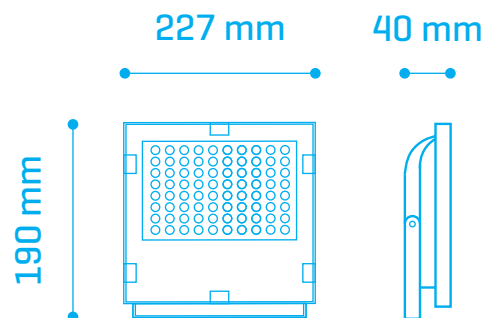

VEGA DATASHEET

VEGA 10W

	W	K	Lm	Colour	
30650104W	10W	4000K	800	Matt White	1/20
30650104N	10W	4000K	800	Matt Black	1/20

180-265 V
50-60 Hz
CRI >80

MAT ALU

VEGA DATASHEET

VEGA 30W

	W	K	Lm	Colour	
30650304W	30W	4000K	2400	Matt White	1/10
30650304N	30W	4000K	2400	Matt Black	1/10

MAT ALU

VEGA DATASHEET

VEGA 50W

	W	K	Lm	Colour	
30650504W	50W	4000K	4000	Matt White	1/10
30650504N	50W	4000K	4000	Matt Black	1/10

|
 |
 180-265 V
50-60 Hz
CRI >80 |
 |
 1 m |
 > 0.9 |
 65 |
 NO DIM |
 ANTI-GLARE |
 ON/OFF |
 >50.000 |
 35.000 h. |
 60° |
 DRIVER INCL

ALU

VEGA DATASHEET

VEGA 100W

	W	K	Lm	Colour	
30651004W	100W	4000K	8000	Matt White	1/4
30651004N	100W	4000K	8000	Matt Black	1/4

MAT ALU

VEGA DATASHEET

VEGA 150W

	W	K	Lm	Colour	
30651504W	150W	4000K	12000	Matt White	1/3
30651504N	150W	4000K	12000	Matt Black	1/3

MAT ALU

VEGA DATASHEET

VEGA 200W

	W	K	Lm	Colour	
30652004W	200W	4000K	16000	Matt White	1/2
30652004N	200W	4000K	16000	Matt Black	1/2

|
 |
 180-265 V
50-60 Hz
CRI >80 |
 |
 1 m |
 > 0.9 |
 65 |
 NO DIM |
 ANTI-GLARE |
 ON/OFF |
 >50.000 |
 35.000 h. |
 60° |
 DRIVER INCL