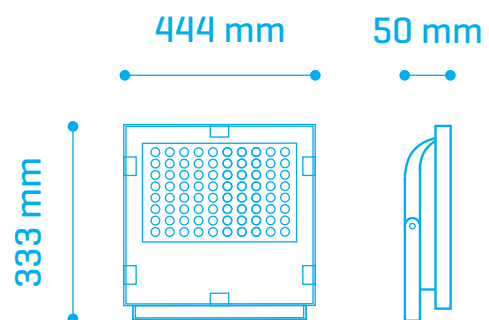

VEGA DATASHEET

VEGA 10W

	W	K	Lm	Colour	
30650104W	10W	4000K	800	Matt White	1/20
30650104N	10W	4000K	800	Matt Black	1/20

180-265 V
50-60 Hz
CRI >80

MAT ALU

VEGA DATASHEET

VEGA 30W

	W	K	Lm	Colour	
30650304W	30W	4000K	2400	Matt White	1/10
30650304N	30W	4000K	2400	Matt Black	1/10

MAT ALU

VEGA DATASHEET

VEGA 50W

	W	K	Lm	Colour	
30650504W	50W	4000K	4000	Matt White	1/10
30650504N	50W	4000K	4000	Matt Black	1/10

|
 |
 180-265 V
50-60 Hz
CRI >80 |
 |
 1 m |
 > 0.9 |
 65 |
 NO DIM |
 ANTI-GLARE |
 ON/OFF |
 >50.000 |
 35.000 h. |
 60° |
 DRIVER INCL

ALU

VEGA DATASHEET

VEGA 100W

	W	K	Lm	Colour	
30651004W	100W	4000K	8000	Matt White	1/4
30651004N	100W	4000K	8000	Matt Black	1/4

MAT ALU

VEGA DATASHEET

VEGA 150W

	W	K	Lm	Colour	
30651504W	150W	4000K	12000	Matt White	1/3
30651504N	150W	4000K	12000	Matt Black	1/3

MAT ALU

VEGA DATASHEET

VEGA 200W

	W	K	Lm	Colour	
30652004W	200W	4000K	16000	Matt White	1/2
30652004N	200W	4000K	16000	Matt Black	1/2

|
 |
 180-265 V
50-60 Hz
CRI >80 |
 |
 1 m |
 > 0.9 |
 65 |
 NO DIM |
 ANTI-GLARE |
 ON/OFF |
 >50.000 |
 35.000 h. |
 60° |
 DRIVER INCL