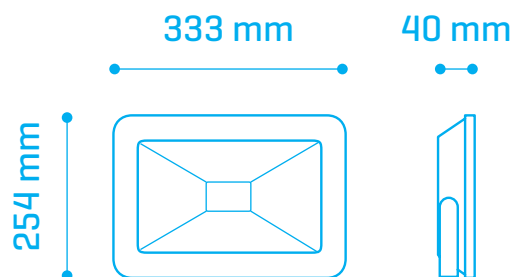

MAT ALU · COLOUR: Negro Mate / Matt Black / Noir Mat