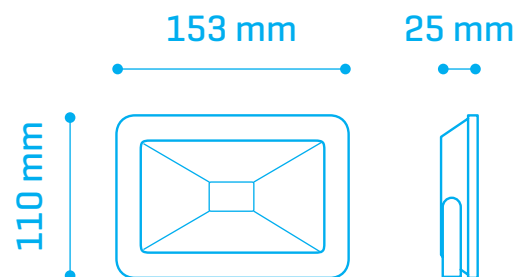

STAR DATASHEET

STAR 10W

	W	K	Lm	
30640104N	10W	4000K	800	1/50

		220-240 V 50-60 Hz							
SMD				65	NO DIM	> 15.000	40.000 h.	120°	DRIVER INCL

MAT ALU · COLOUR: Negro Mate / Matt Black / Noir Mat

STAR DATASHEET

STAR DATASHEET

STAR 30W

	W	K	Lm							
30640304N	30W	4000K	2400	1/30						
LED SMD	220-240 V 50-60 Hz		CABLE 1 m	IP 65	PF > 0,9	NO DIM	ON OFF > 15.000	40.000 h.	120°	DRIVER INCL

MAT ALU · COLOUR: Negro Mate / Matt Black / Noir Mat