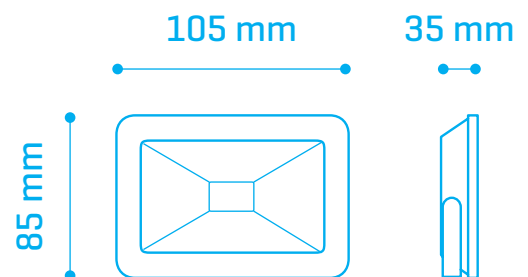

STAR DATASHEET

STAR 10W

	W	K	Lm	
30640104N	10W	4000K	800	1/50

		220-240 V 50-60 Hz							
SMD				65	NO DIM	> 15.000	40.000 h.	120°	DRIVER INCL

MAT ALU · COLOUR: Negro Mate / Matt Black / Noir Mat

STAR DATASHEET

STAR DATASHEET

STAR 30W

	W	K	Lm							
30640304N	30W	4000K	2400	1/30						
LED SMD	220-240 V 50-60 Hz		CABLE 1 m	IP 65	PF > 0,9	NO DIM	ON OFF > 15.000	40.000 h.	120°	DRIVER INCL

MAT ALU · COLOUR: Negro Mate / Matt Black / Noir Mat