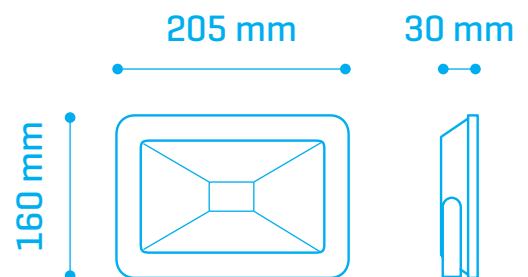

MAT ALU · COLOUR: Negro Mate / Matt Black / Noir Mat