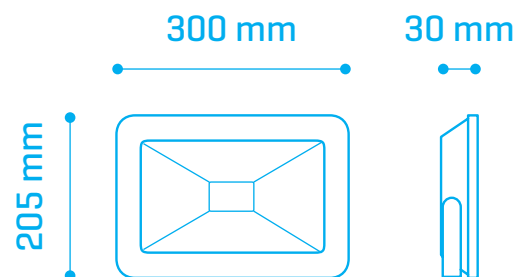

MAT ALU · COLOUR: Negro Mate / Matt Black / Noir Mat