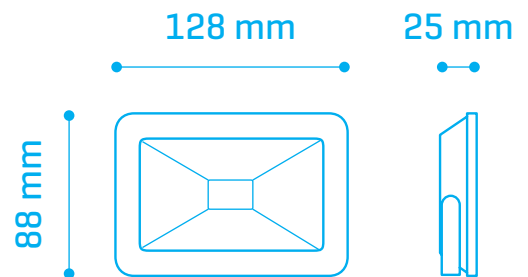

MAT ALU · COLOUR: Negro Mate / Matt Black / Noir Mat