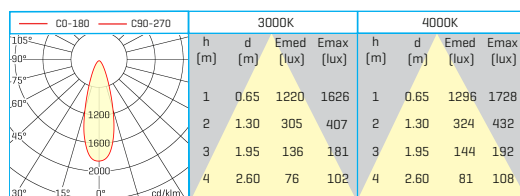

PUKHET DATASHEET

PUKHET

	W	K	Lm	mA	Colour	
30550093W	9W	3000K	800	250	Matt White	1/50
30550093N	9W	3000K	800	250	Matt Black	1/50
30550094W	9W	4000K	850	250	Matt White	1/50
30550094N	9W	4000K	850	250	Matt Black	1/50

220-240 V
50-60 Hz
CRI >80

MAT ALU