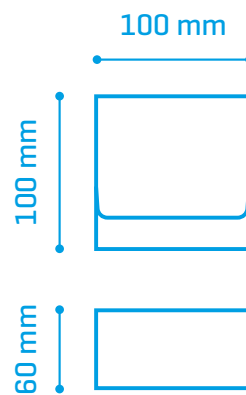

PIXEL DATASHEET

PIXEL 7W

	W	K	Lm	mA	Colour	
30590073W	7W	3000K	420	180	Matt White	1/50
30590073N	7W	3000K	420	180	Matt Black	1/50

85-265 V
50-60 Hz
CRI >80

MAT ALU