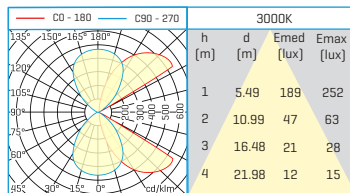

PIXEL 7W

	W	K	Lm	mA	Colour	
30590073W	7W	3000K	420	180	Matt White	1/50
30590073N	7W	3000K	420	180	Matt Black	1/50

85-265 V
50-60 Hz
CRI >80