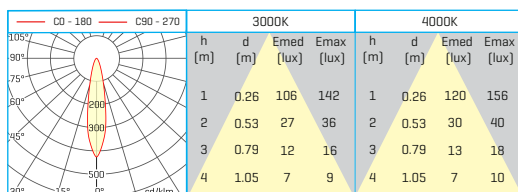

PIKA DATASHEET

PIKA

	W	K	Lm	
30690073A	7W	3000K	400	1/24
30690074A	7W	4000K	450	1/24

- Incluída
- Included
- Inclus
- Compresso
- Inklusive

ACCESSORIES

30690000A	Pika Bracket · Soporte Pika 580mm.	1
-----------	------------------------------------	---