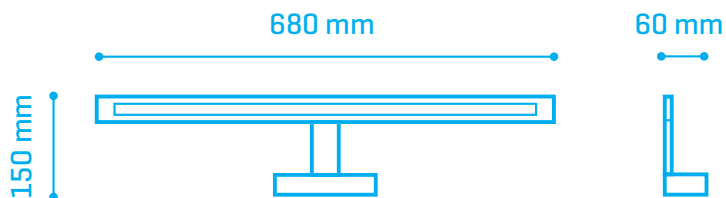

MIRAL DATASHEET

MIRAL

	W	K	Lm	
30730203	20W	3000	1400	1/10

85-260 V
50-60 Hz
CRI >80

> 15.000

30.000 h.

120°

DRIVER INCL