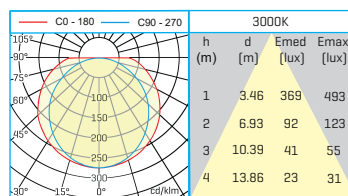

MIRAL DATASHEET

MIRAL

	W	K	Lm	
30730203	20W	3000	1400	1/10

85-260 V
50-60 Hz
CRI >80

> 15.000

30.000 h.

120°

DRIVER INCL