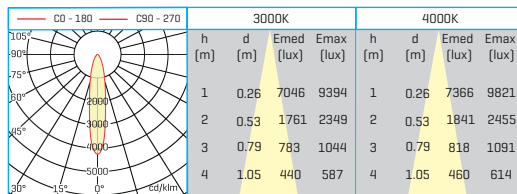

220-240 V
50-60 Hz
CRI >80

MAGNUM DATASHEET

ACCESSORIES

Code	Description	Angle	Quantity
30570300	Magnum Reflector	15°	1
30570301	Magnum Reflector	24°	1

MAGNUM 60W 15°

MAGNUM 60W 24°

MAGNUM 60W 38°

MAT ALU