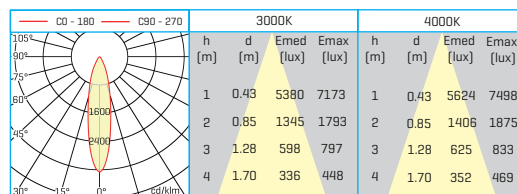

MAGNUM 30W 24°