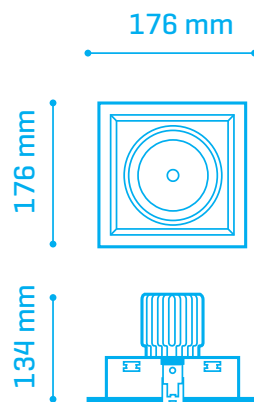

MAGNUM DATASHEET

MAGNUM 30W

		W	K	Lm	mA	Colour	
30570303W		30W	3000K	2400	750	Matt White	1/6
30570303N		30W	3000K	2400	750	Matt Black	1/6
30570304W		30W	4000K	2500	750	Matt White	1/6
30570304N		30W	4000K	2500	750	Matt Black	1/6
30580303W	DIM 1-10V	30W	3000K	2400	750	Matt White	1/6
30580303N	DIM 1-10V	30W	3000K	2400	750	Matt Black	1/6
30580304W	DIM 1-10V	30W	4000K	2500	750	Matt White	1/6
30580304N	DIM 1-10V	30W	4000K	2500	750	Matt Black	1/6
30760303W	DIM DALI / PUSH	30W	3000K	2400	750	Matt White	1/6
30760303N	DIM DALI / PUSH	30W	3000K	2400	750	Matt Black	1/6
30760304W	DIM DALI / PUSH	30W	4000K	2500	750	Matt White	1/6
30760304N	DIM DALI / PUSH	30W	4000K	2500	750	Matt Black	1/6

220-240 V
50-60 Hz
CRI >80

MAT ALU

MAGNUM DATASHEET

ACCESSORIES

30570300	Magnum Reflector 15°	1
30570301	Magnum Reflector 24°	1

MAGNUM 30W 15°

MAGNUM 30W 24°

MAGNUM 30W 38°

MAT ALU

MAGNUM DATASHEET

MAGNUM 60W

		W	K	Lm	mA	Colour	
30570603W		60W	3000K	4800	1500	Matt White	1/4
30570603N		60W	3000K	4800	1500	Matt Black	1/4
30570604W		60W	4000K	5000	1500	Matt White	1/4
30570604N		60W	4000K	5000	1500	Matt Black	1/4
30580603W	DIM 1-10V	60W	3000K	4800	1500	Matt White	1/4
30580603N	DIM 1-10V	60W	3000K	4800	1500	Matt Black	1/4
30580604W	DIM 1-10V	60W	4000K	5000	1500	Matt White	1/4
30580604N	DIM 1-10V	60W	4000K	5000	1500	Matt Black	1/4
30760603W	DIM DALI / PUSH	60W	3000K	4800	1500	Matt White	1/4
30760603N	DIM DALI / PUSH	60W	3000K	4800	1500	Matt Black	1/4
30760604W	DIM DALI / PUSH	60W	4000K	5000	1500	Matt White	1/4
30760604N	DIM DALI / PUSH	60W	4000K	5000	1500	Matt Black	1/4

220-240 V
50-60 Hz
CRI >80

MAGNUM DATASHEET

ACCESSORIES

Code	Description	Angle	Quantity
30570300	Magnum Reflector	15°	1
30570301	Magnum Reflector	24°	1

MAGNUM 60W 15°

MAGNUM 60W 24°

MAGNUM 60W 38°

MAT ALU