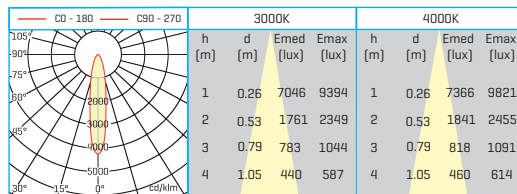

MAGNUM DATASHEET

ACCESSORIES

30570300	Magnum Reflector 15°	1
30570301	Magnum Reflector 24°	1

MAGNUM 30W 15°