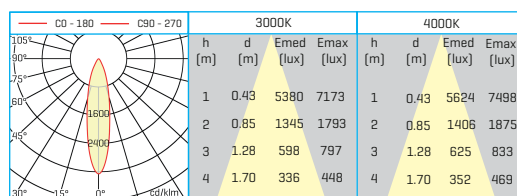

220-240 V
50-60 Hz
CRI >80

MAGNUM DATASHEET

ACCESSORIES

Code	Description	Angle	Quantity
30570300	Magnum Reflector	15°	1
30570301	Magnum Reflector	24°	1

MAGNUM 60W 15°

MAGNUM 60W 24°

MAGNUM 60W 38°

MAT ALU