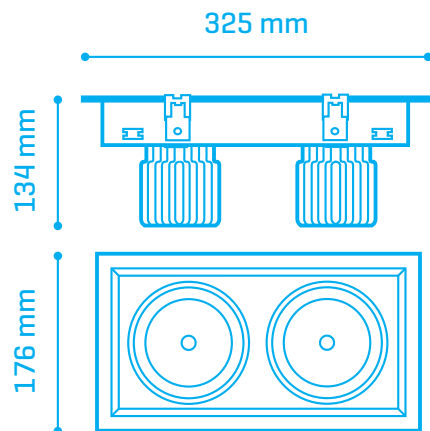

MAGNUM DATASHEET

MAGNUM 30W

		W	K	Lm	mA	Colour	
30570303W		30W	3000K	2400	750	Matt White	1/6
30570303N		30W	3000K	2400	750	Matt Black	1/6
30570304W		30W	4000K	2500	750	Matt White	1/6
30570304N		30W	4000K	2500	750	Matt Black	1/6
30580303W	DIM 1-10V	30W	3000K	2400	750	Matt White	1/6
30580303N	DIM 1-10V	30W	3000K	2400	750	Matt Black	1/6
30580304W	DIM 1-10V	30W	4000K	2500	750	Matt White	1/6
30580304N	DIM 1-10V	30W	4000K	2500	750	Matt Black	1/6
30760303W	DIM DALI / PUSH	30W	3000K	2400	750	Matt White	1/6
30760303N	DIM DALI / PUSH	30W	3000K	2400	750	Matt Black	1/6
30760304W	DIM DALI / PUSH	30W	4000K	2500	750	Matt White	1/6
30760304N	DIM DALI / PUSH	30W	4000K	2500	750	Matt Black	1/6

220-240 V
50-60 Hz
CRI >80

MAT ALU

MAGNUM DATASHEET

ACCESSORIES

30570300	Magnum Reflector 15°	1
30570301	Magnum Reflector 24°	1

MAGNUM 30W 15°

MAGNUM 30W 24°

MAGNUM 30W 38°

MAT ALU

MAGNUM DATASHEET

MAGNUM 60W

		W	K	Lm	mA	Colour	
30570603W		60W	3000K	4800	1500	Matt White	1/4
30570603N		60W	3000K	4800	1500	Matt Black	1/4
30570604W		60W	4000K	5000	1500	Matt White	1/4
30570604N		60W	4000K	5000	1500	Matt Black	1/4
30580603W	DIM 1-10V	60W	3000K	4800	1500	Matt White	1/4
30580603N	DIM 1-10V	60W	3000K	4800	1500	Matt Black	1/4
30580604W	DIM 1-10V	60W	4000K	5000	1500	Matt White	1/4
30580604N	DIM 1-10V	60W	4000K	5000	1500	Matt Black	1/4
30760603W	DIM DALI / PUSH	60W	3000K	4800	1500	Matt White	1/4
30760603N	DIM DALI / PUSH	60W	3000K	4800	1500	Matt Black	1/4
30760604W	DIM DALI / PUSH	60W	4000K	5000	1500	Matt White	1/4
30760604N	DIM DALI / PUSH	60W	4000K	5000	1500	Matt Black	1/4

220-240 V
50-60 Hz
CRI >80

MAGNUM DATASHEET

ACCESSORIES

Code	Description	Angle	Quantity
30570300	Magnum Reflector	15°	1
30570301	Magnum Reflector	24°	1

MAGNUM 60W 15°

MAGNUM 60W 24°

MAGNUM 60W 38°

MAT ALU