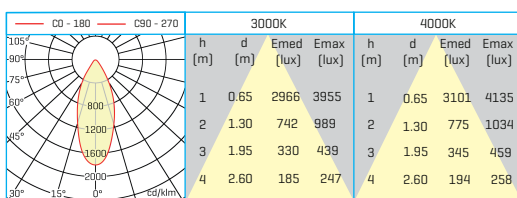

MAGNUM 30W 38°