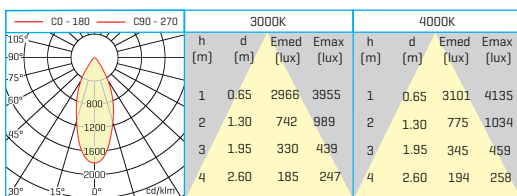

220-240 V
50-60 Hz
CRI >80

MAGNUM DATASHEET

ACCESSORIES

Code	Description	Angle	Quantity
30570300	Magnum Reflector	15°	1
30570301	Magnum Reflector	24°	1

MAGNUM 60W 15°

MAGNUM 60W 24°

MAGNUM 60W 38°

MAT ALU