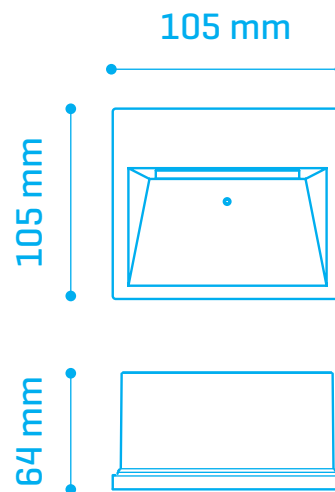

KAT 3W

	W	K	Lm	Colour	☐
30630033W	3W	3000K	150	Matt White	1/24
30630033A	3W	3000K	150	Anthracite	1/24
30630034W	3W	4000K	180	Matt White	1/24
30630034A	3W	4000K	180	Anthracite	1/24

| 
 | 
 220-240 V  
50-60 Hz  
CRI >80

| 
 | 
 NO DIM | 
 | 
 > 15.000 | 
 40.000 h. | 
 36° | 
 DRIVER INCL | 
 100 X 100 mm | 
 OUTDOOR

MAT ALU

KAT 9W

	W	K	Lm	Colour	
30630093W	9W	3000K	450	Matt White	1/12
30630093A	9W	3000K	450	Anthracite	1/12
30630094W	9W	4000K	520	Matt White	1/12
30630094A	9W	4000K	520	Anthracite	1/12