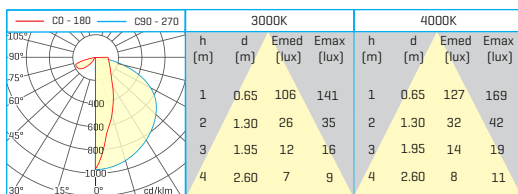

W	K	Lm	Colour	☐
30630033W	3W	3000K	150	Matt White	1/24
30630033A	3W	3000K	150	Anthracite	1/24
30630034W	3W	4000K	180	Matt White	1/24
30630034A	3W	4000K	180	Anthracite	1/24

|
|
220-240 V
50-60 Hz
CRI >80

|
|
NO DIM |
|
> 15.000 |
40.000 h. |
36° |
DRIVER INCL |
100 X 100 mm |
OUTDOOR

MAT ALU