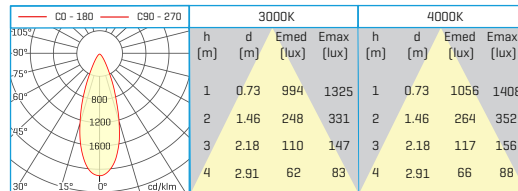

FOC

	W	K	Lm	mA	
30750083	8W	3000K	640	180	1/30
30750084	8W	4000K	680	180	1/30

3 YEARS
GUARANTEE

Ø73 mm

Ø87 mm

57 mm

- Niquel Satinado / Negro - Por favor consultar
- Nickel Satin / Black - Please enquire
- Nickel Satin / Noir - Svp nous consulter