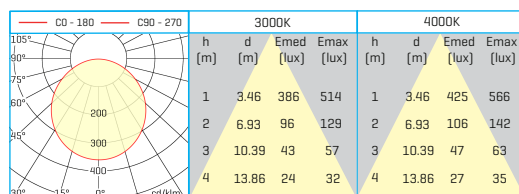

BOL

	W	K	Lm	Colour	☐
30660203W	20W	3000K	1450	Matt White	1/8
30660203A	20W	3000K	1450	Anthracite	1/8
30660204W	20W	4000K	1600	Matt White	1/8
30660204A	20W	4000K	1600	Anthracite	1/8

MAT ALU