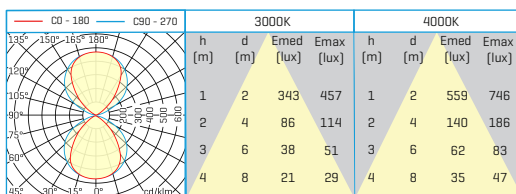

ALPHA DATASHEET

ALPHA DOUBLE 16W

	W	K	Lm	Colour	
30620163A	16W	3000K	1040	Anthracite	1/16
30620163W	16W	3000K	1040	Matt White	1/16
30620164A	16W	4000K	1120	Anthracite	1/16
30620164W	16W	4000K	1120	Matt White	1/16

220-240 V
50-60 Hz
CRI >80

Double

220 mm

MAT ALU