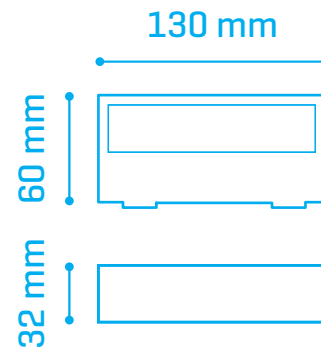

ALPHA DATASHEET

ALPHA SINGLE 6W

	W	K	Lm	Colour	
30620063W	6W	3000K	400	Matt White	1/50
30620063A	6W	3000K	400	Anthracite	1/50
30620064W	6W	4000K	450	Matt White	1/50
30620064A	6W	4000K	450	Anthracite	1/50

220-240 V
50-60 Hz
CRI >80

Single

MAT ALU

ALPHA DATASHEET

ALPHA SINGLE 12W

	W	K	Lm	Colour	☒
30620123W	12W	3000K	780	Matt White	1/20
30620123A	12W	3000K	780	Anthracite	1/20
30620124W	12W	4000K	840	Matt White	1/20
30620124A	12W	4000K	840	Anthracite	1/20

|
 |
 220-240 V
 50-60 Hz
 CRI >80

|
 |
 |
 |
 |
 |
 |

MAT ALU

ALPHA DATASHEET

ALPHA DOUBLE 16W

	W	K	Lm	Colour	
30620163A	16W	3000K	1040	Anthracite	1/16
30620163W	16W	3000K	1040	Matt White	1/16
30620164A	16W	4000K	1120	Anthracite	1/16
30620164W	16W	4000K	1120	Matt White	1/16

220-240 V
50-60 Hz
CRI >80

Double

220 mm

MAT ALU