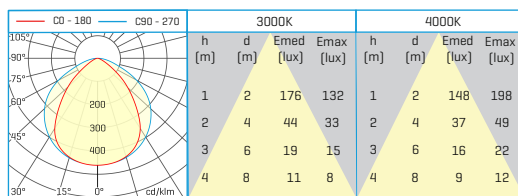

ALPHA DATASHEET

ALPHA SINGLE 6W

	W	K	Lm	Colour	
30620063W	6W	3000K	400	Matt White	1/50
30620063A	6W	3000K	400	Anthracite	1/50
30620064W	6W	4000K	450	Matt White	1/50
30620064A	6W	4000K	450	Anthracite	1/50

220-240 V
50-60 Hz
CRI >80

Single

MAT ALU

ALPHA DATASHEET

ALPHA SINGLE 12W

	W	K	Lm	Colour	☒
30620123W	12W	3000K	780	Matt White	1/20
30620123A	12W	3000K	780	Anthracite	1/20
30620124W	12W	4000K	840	Matt White	1/20
30620124A	12W	4000K	840	Anthracite	1/20