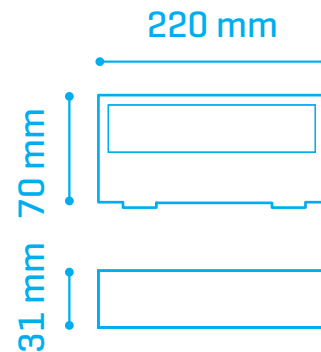

220-240 V
50-60 Hz
CRI >80

Single

MAT ALU

ALPHA DATASHEET

ALPHA SINGLE 12W

	W	K	Lm	Colour	☒
30620123W	12W	3000K	780	Matt White	1/20
30620123A	12W	3000K	780	Anthracite	1/20
30620124W	12W	4000K	840	Matt White	1/20
30620124A	12W	4000K	840	Anthracite	1/20

|
 |
 220-240 V
 50-60 Hz
 CRI >80

|
 |
 |
 |
 |
 |
 |

MAT ALU

ALPHA DATASHEET

ALPHA DOUBLE 16W

	W	K	Lm	Colour	
30620163A	16W	3000K	1040	Anthracite	1/16
30620163W	16W	3000K	1040	Matt White	1/16
30620164A	16W	4000K	1120	Anthracite	1/16
30620164W	16W	4000K	1120	Matt White	1/16

220-240 V
50-60 Hz
CRI >80

Double

220 mm

MAT ALU