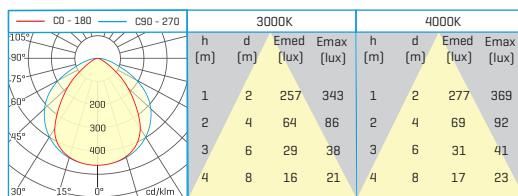

ALPHA DATASHEET

ALPHA SINGLE 12W

	W	K	Lm	Colour	☒
30620123W	12W	3000K	780	Matt White	1/20
30620123A	12W	3000K	780	Anthracite	1/20
30620124W	12W	4000K	840	Matt White	1/20
30620124A	12W	4000K	840	Anthracite	1/20

|
|
220-240 V
50-60 Hz
CRI >80

|
|
|
|
|
|
|

MAT ALU