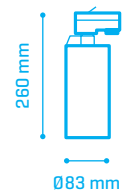

ZOOM

ZOOM 25W

	W	K	Lm	Colour	
30280253	25W	3000K	2200	Matt White	1/20
30280254	25W	4000K	2300	Matt White	1/20
30290253	25W	3000K	2200	Matt Black	1/20
30290254	25W	4000K	2300	Matt Black	1/20

| | 220-240 V
50-60 Hz
CRI >82
> 10.000

ACCESSORIES

30280015	Reflector Zoom 15° 25W	1
30280024	Reflector Zoom 24° 25W	1

ZOOM 40W

	W	K	Lm	Colour	
30280403	40W	3000K	3600	Matt White	1/10
30280404	40W	4000K	3750	Matt White	1/10
30290403	40W	3000K	3600	Matt Black	1/10
30290404	40W	4000K	3750	Matt Black	1/10

| | 220-240 V
50-60 Hz
CRI >82
> 10.000

ACCESSORIES

30290015	Reflector Zoom 15° 40W	1
30290024	Reflector Zoom 24° 40W	1

ALU