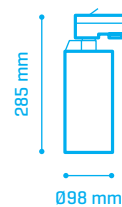

ACCESSORIES

30290015	Reflector Zoom 15° 40W	1
30290024	Reflector Zoom 24° 40W	1